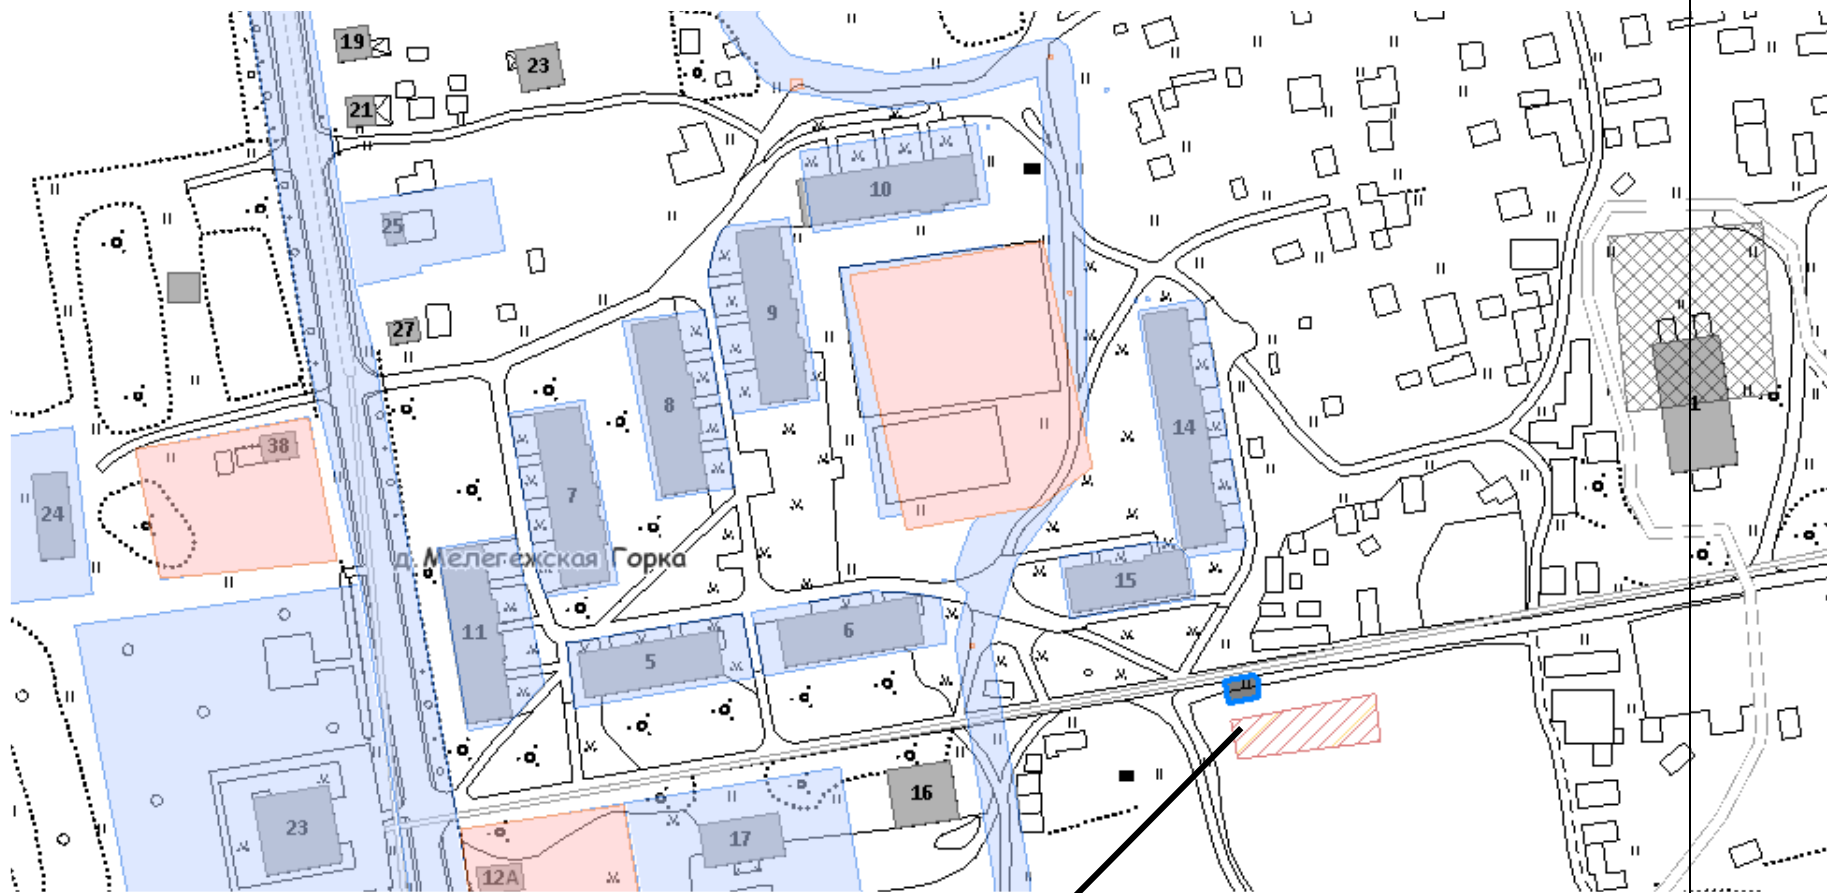

Место размещения площадки ТКО

4

187504,
Ленинградская область,
Тихвинский район, д.
Мелегежская Горка, ул.
Садовая (с
левой
стороны
автомобильной
дороги д.
Мелегежская
Горка-
Романовские
Хутора,
около дома 2
ул. Садовая),

Место размещения площадки ТКО

5

187504,
Ленинградск
ая область,
Тихвинский
район, д.
Мелегежска
я Горка,
дома 6-9

Место размещения площадки ТКО

6

187504,
Ленинградск
ая область,
Тихвинский
район, д.
Мелегежска
я Горка,
дом № 14

Место размещения площадки ТКО

15

187504,
Ленинградская область,
Тихвинский район, д.
Новоандреево
во
кладбище
(с левой
стороны
дороги при
въезде на
кладбище -
правый
заезд)

Место размещения площадки ТКО

16

187504,
Ленинградская область,
Тихвинский район, д. Новоандреево
во
кладбище
(с левой стороны от дороги при въезде на кладбище - левый заезд)

Место размещения площадки ТКО

17

187504,
Ленинградская область,
Тихвинский район, д.
Кострино
(напротив дома 2 по
улице
Хвойной)