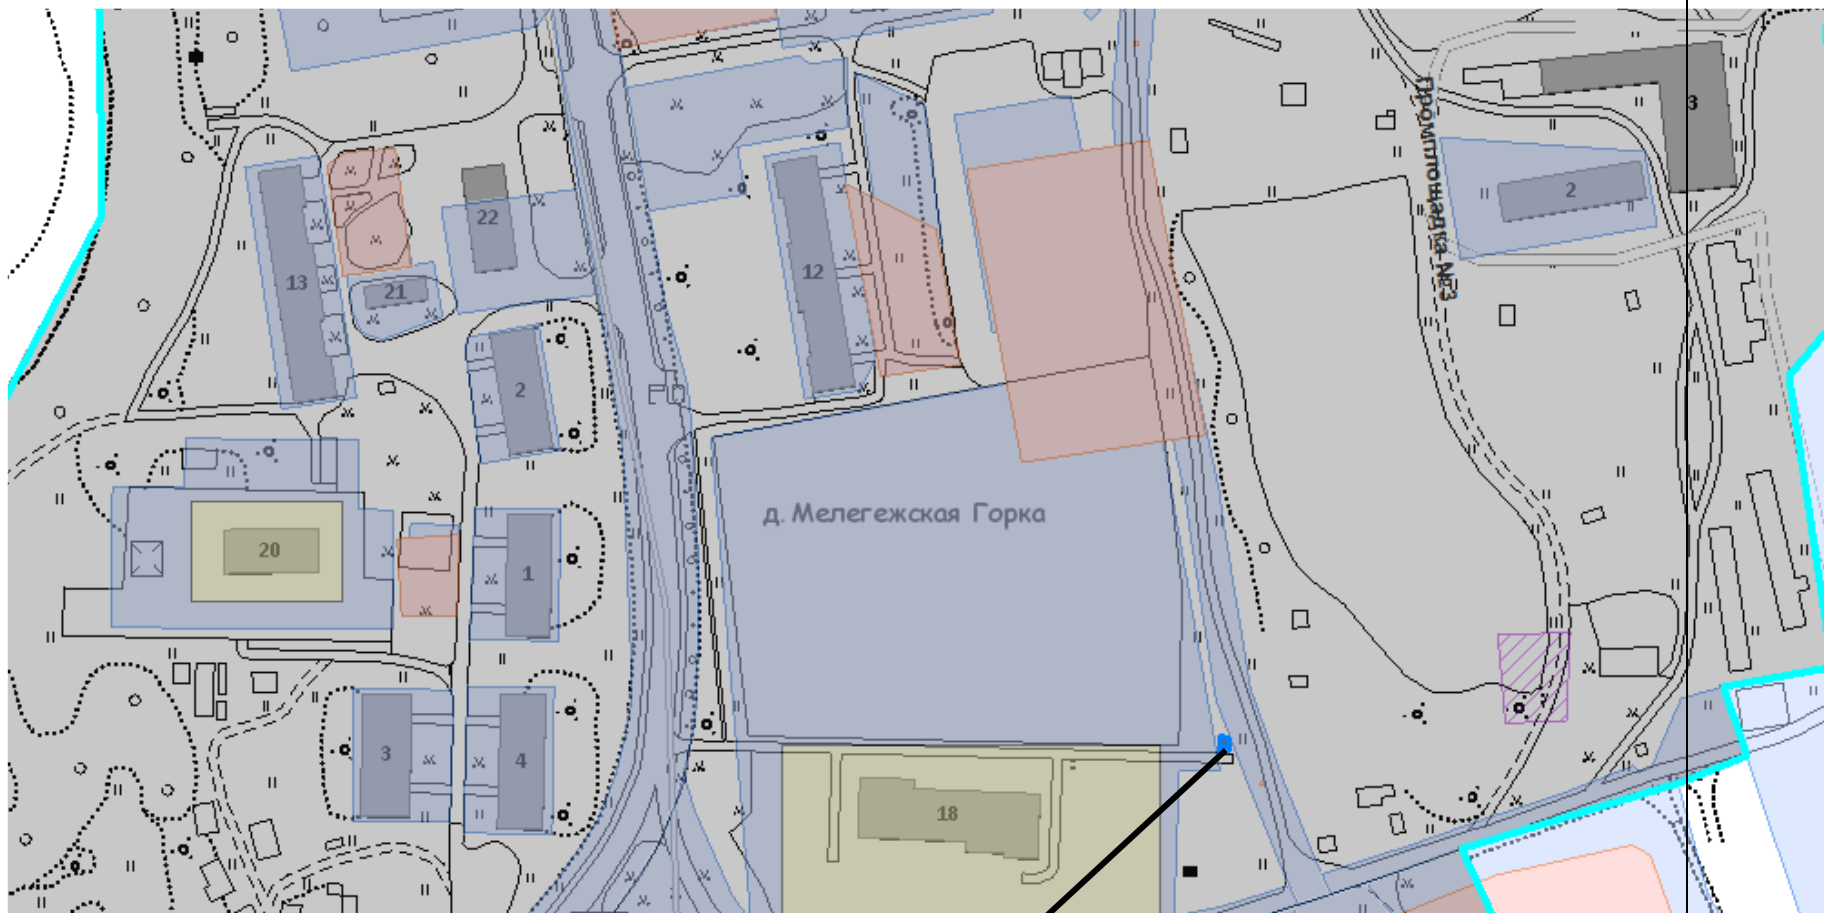

40

187504,
Ленинградск
ая область,
Тихвинский
район, д.
Мелегежска
я Горка,
дом 18

(Контейнерн
ая площадка
МОУ
"Андреевска
я ООШ")

Место размещения площадки ТКО