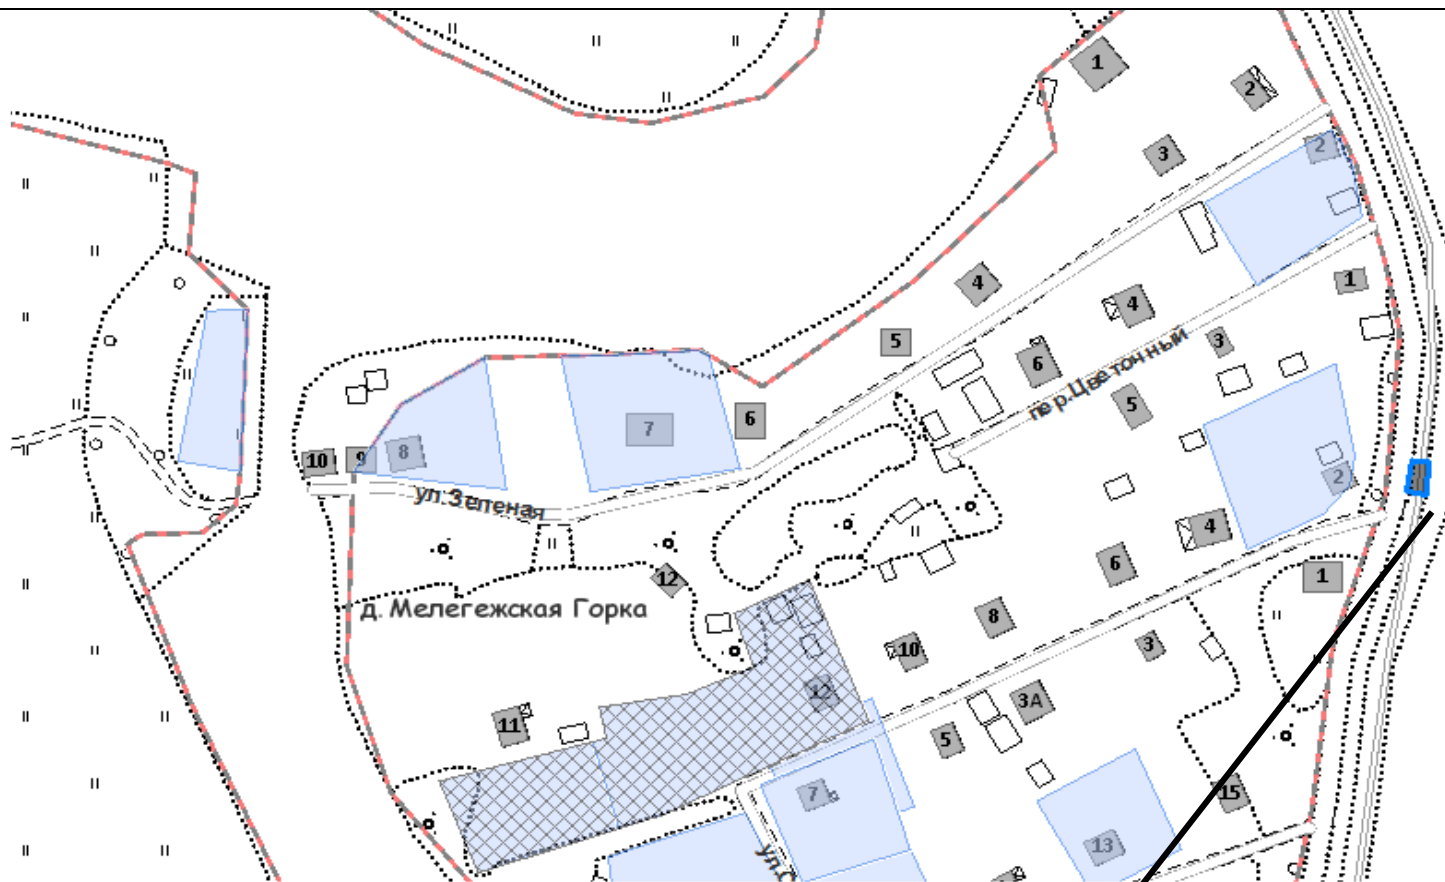

Место размещения площадки ТКО

4

187504,
Ленинградская область,
Тихвинский район, д.
Мелегежская Горка, ул.
Садовая (с
левой
стороны
автомобильной
дороги д.
Мелегежская
Горка-
Романовские
Хутора,
около дома 2
ул. Садовая),

Место размещения площадки ТКО

15

187504,
Ленинградская область,
Тихвинский район, д.
Новоандреево
во
кладбище
(с левой
стороны
дороги при
въезде на
кладбище -
правый
заезд)

Место размещения площадки ТКО

16

187504,
Ленинградская область,
Тихвинский район, д. Новоандреево
во
кладбище
(с левой стороны от дороги при въезде на кладбище - левый заезд)

Место размещения площадки ТКО

17

187504,
Ленинградская область,
Тихвинский район, д.
Кострино
(напротив дома 2 по
улице
Хвойной)

Место размещения площадки ТКО

18

187504,
Ленинградская область,
Тихвинский район, д.
Шибенец (с
правой
стороны
автомобильной
дороги
при въезде в
дер.
Шибенец
напротив
автобусной
остановки)

Место размещения площадки ТКО