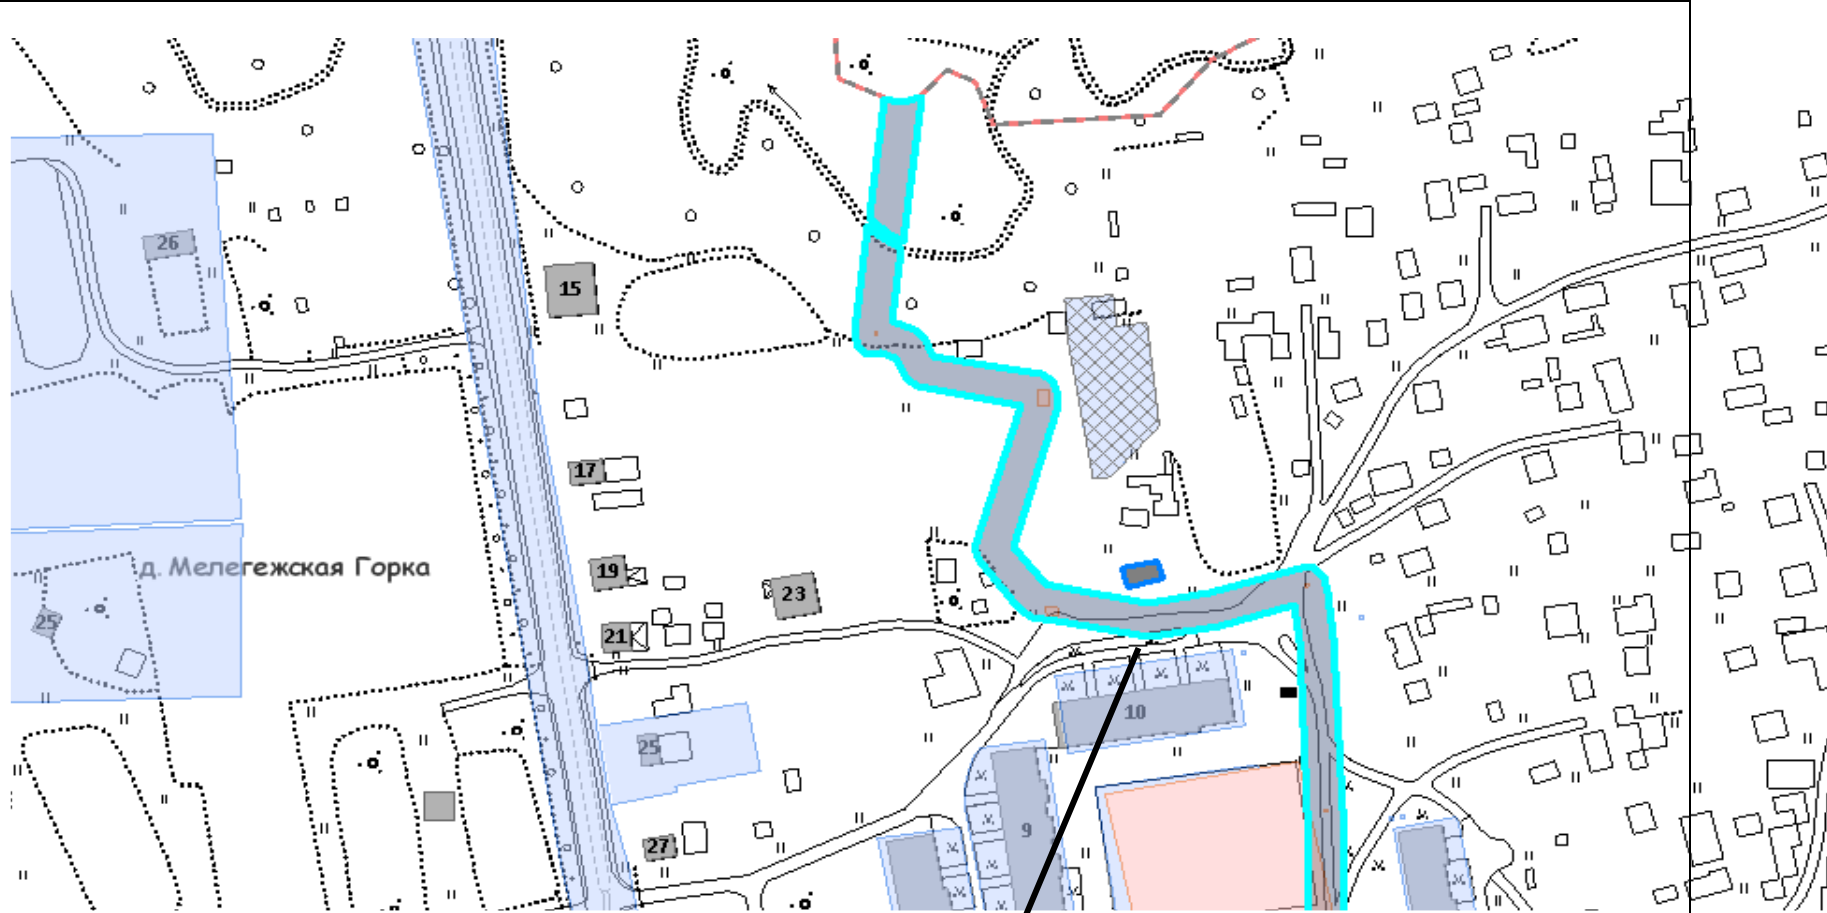

7

187504,
Ленинградск
ая область,
Тихвинский
район, д.
Мелегежска
я Горка,
дом № 10

Место размещения площадки ТКО