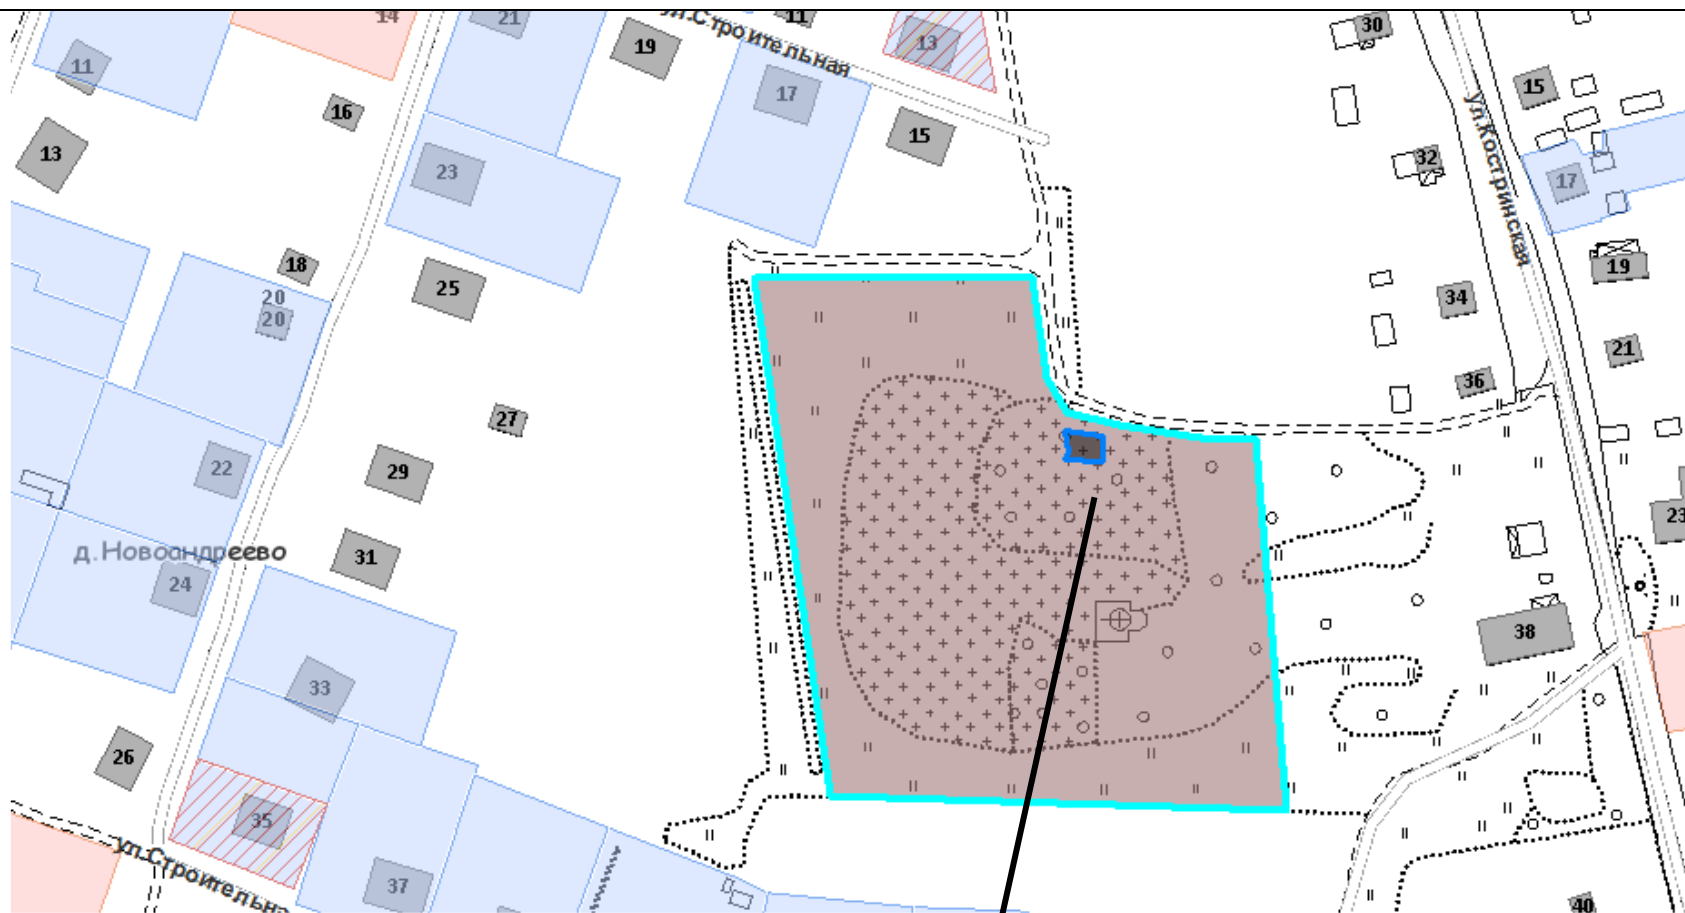

Место размещения площадки ТКО

13

187504,
Ленинградск
ая область,
Тихвинский
район, д.
**Новоандре
во**, ул.
Лесная (у
дома № 20
улицы
Лесная)

Место размещения площадки ТКО

14

187504,
Ленинградск
ая область,
Тихвинский
район, д.
Новоандрее
во, ул.
Строительн
ая

Место размещения площадки ТКО

15

187504,
Ленинградская область,
Тихвинский район, д.
Новоандреево
во
кладбище
(с левой
стороны
дороги при
въезде на
кладбище -
правый
заезд)

Место размещения площадки ТКО

16

Место размещения площадки ТКО

18

187504,
Ленинградская область,
Тихвинский район, д.
Шибенец (с
правой
стороны
автомобильной
дороги
при въезде в
дер.
Шибенец
напротив
автобусной
остановки)

Место размещения площадки ТКО