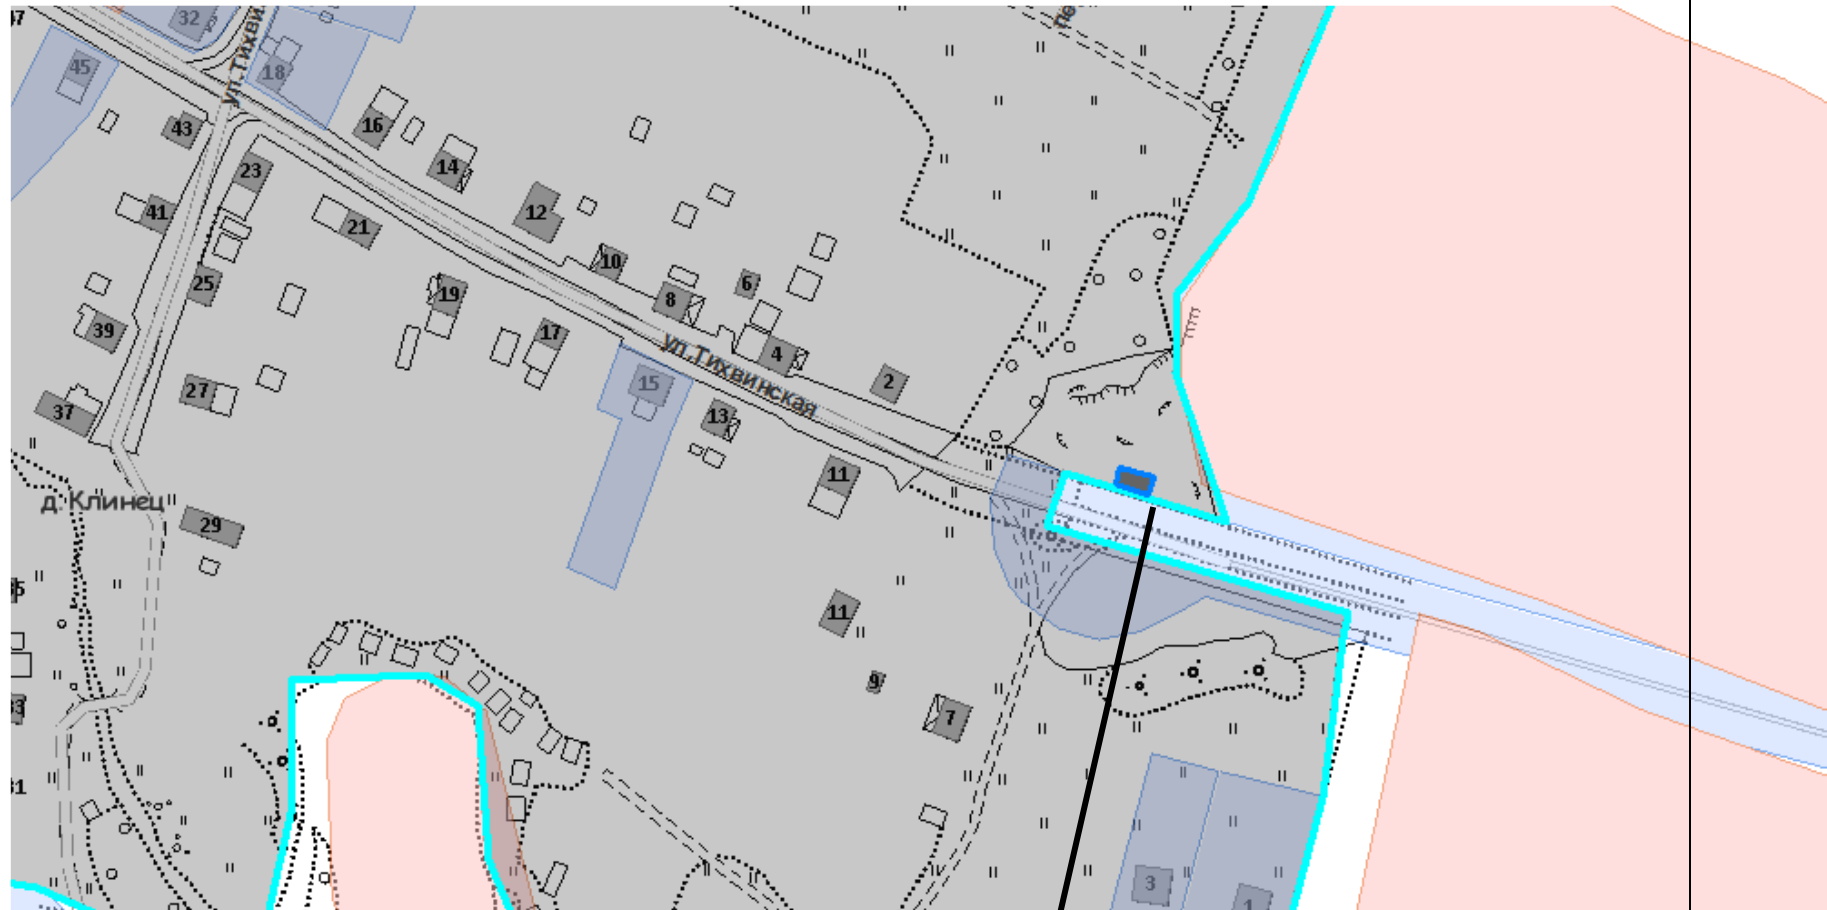

19

187504,
Ленинградск
ая область,
Тихвинский
район, д.
Шибенец ул.
Полевая

Место размещения площадки ТКО

20

187504,
Ленинградская область,
Тихвинский район, д.
Клинец (с
правой
стороны
автомобильной
дороги
Шибенец-
Клинец, при
въезде в дер.
Клинец)