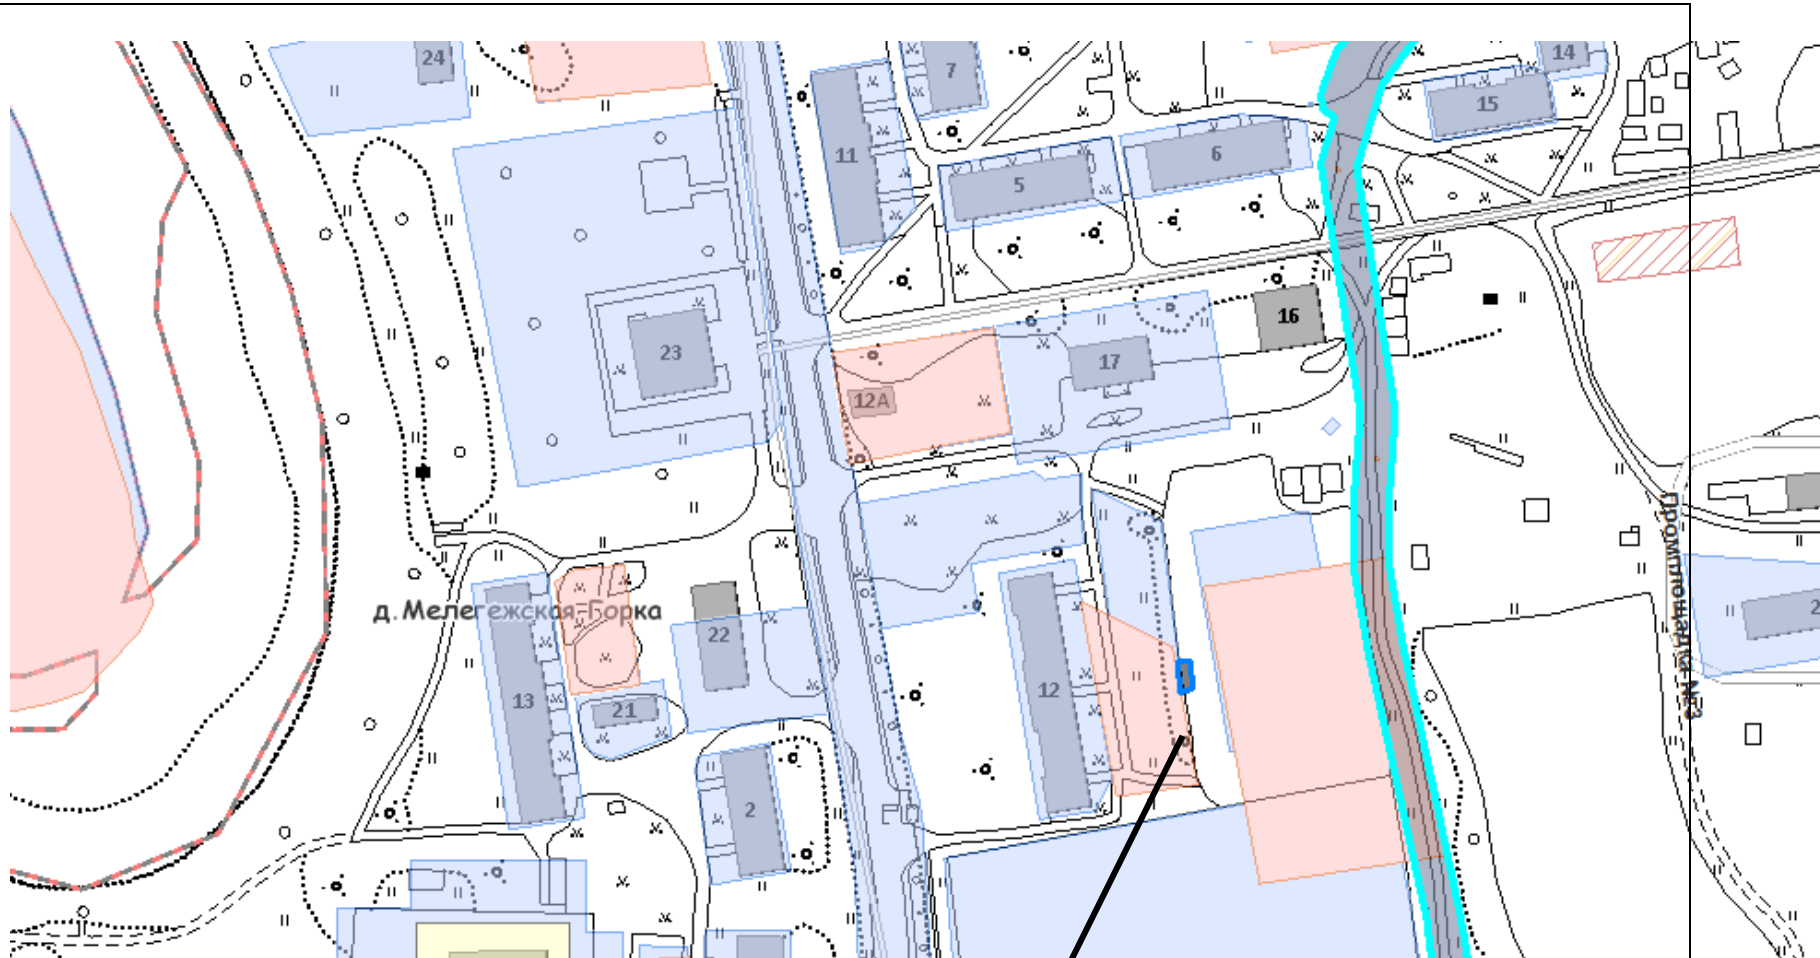

8

187504,
Ленинградск
ая область,
Тихвинский
район, д.
Мелегежска
я Горка,
дом № 12

Место размещения площадки ТКО