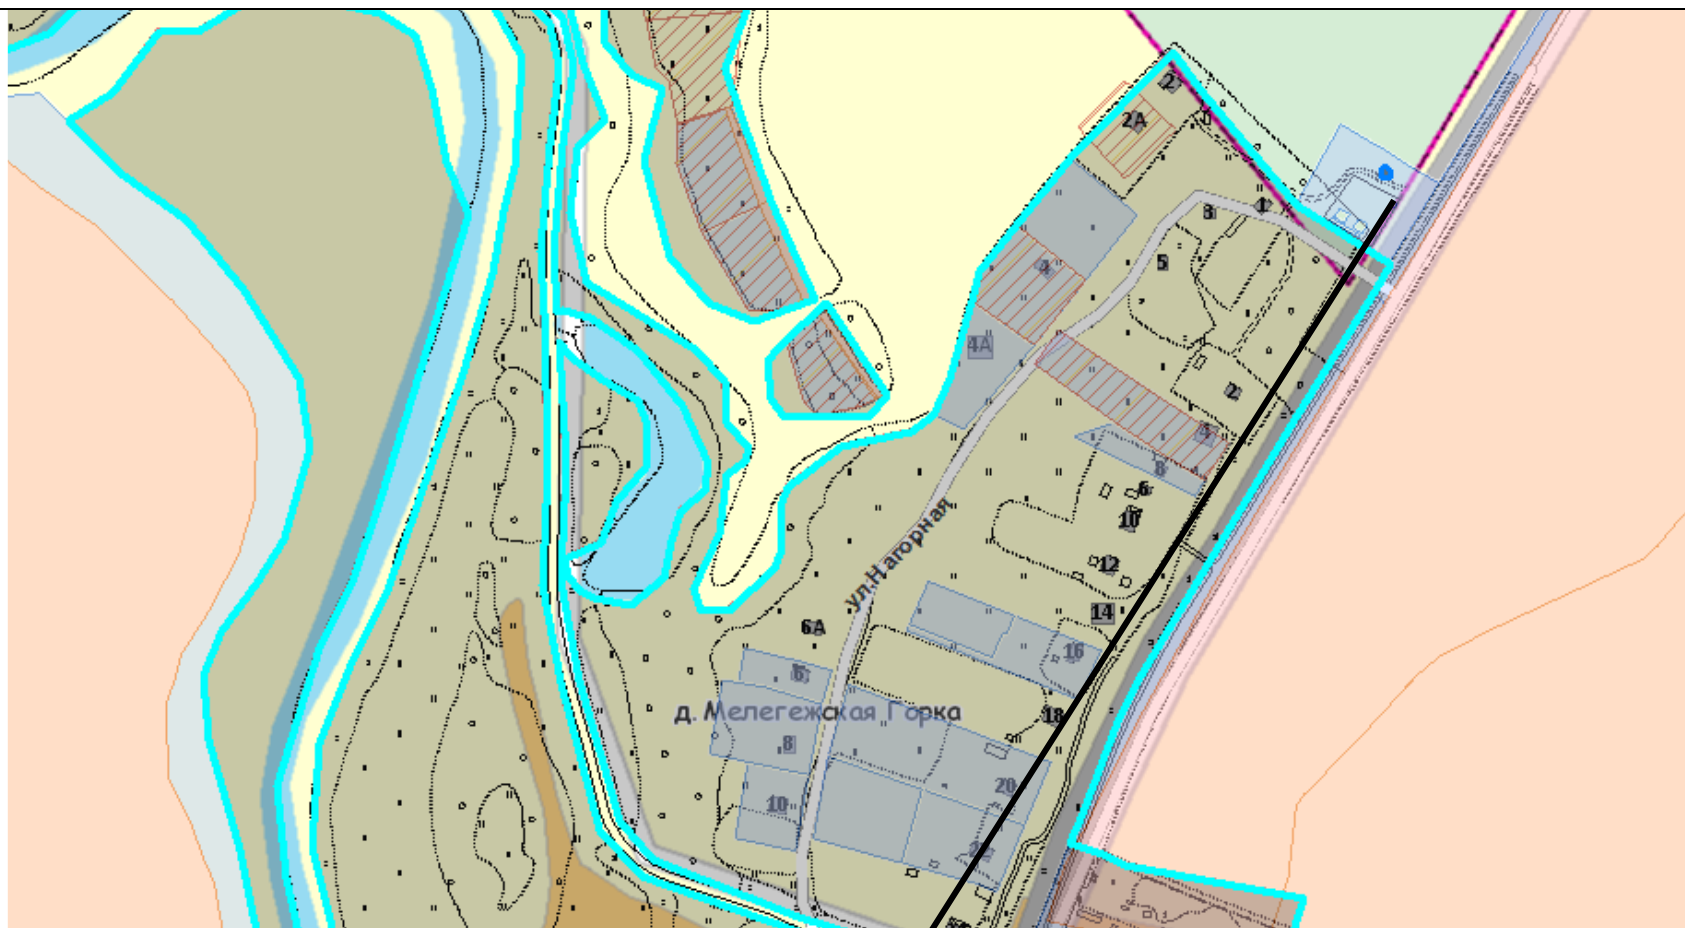

2

187504,
Ленинградская область,
Тихвинский район, д.
Мелегежская Горка, ул.
Нагорная
(напротив подстанции)

Место размещения площадки ТКО