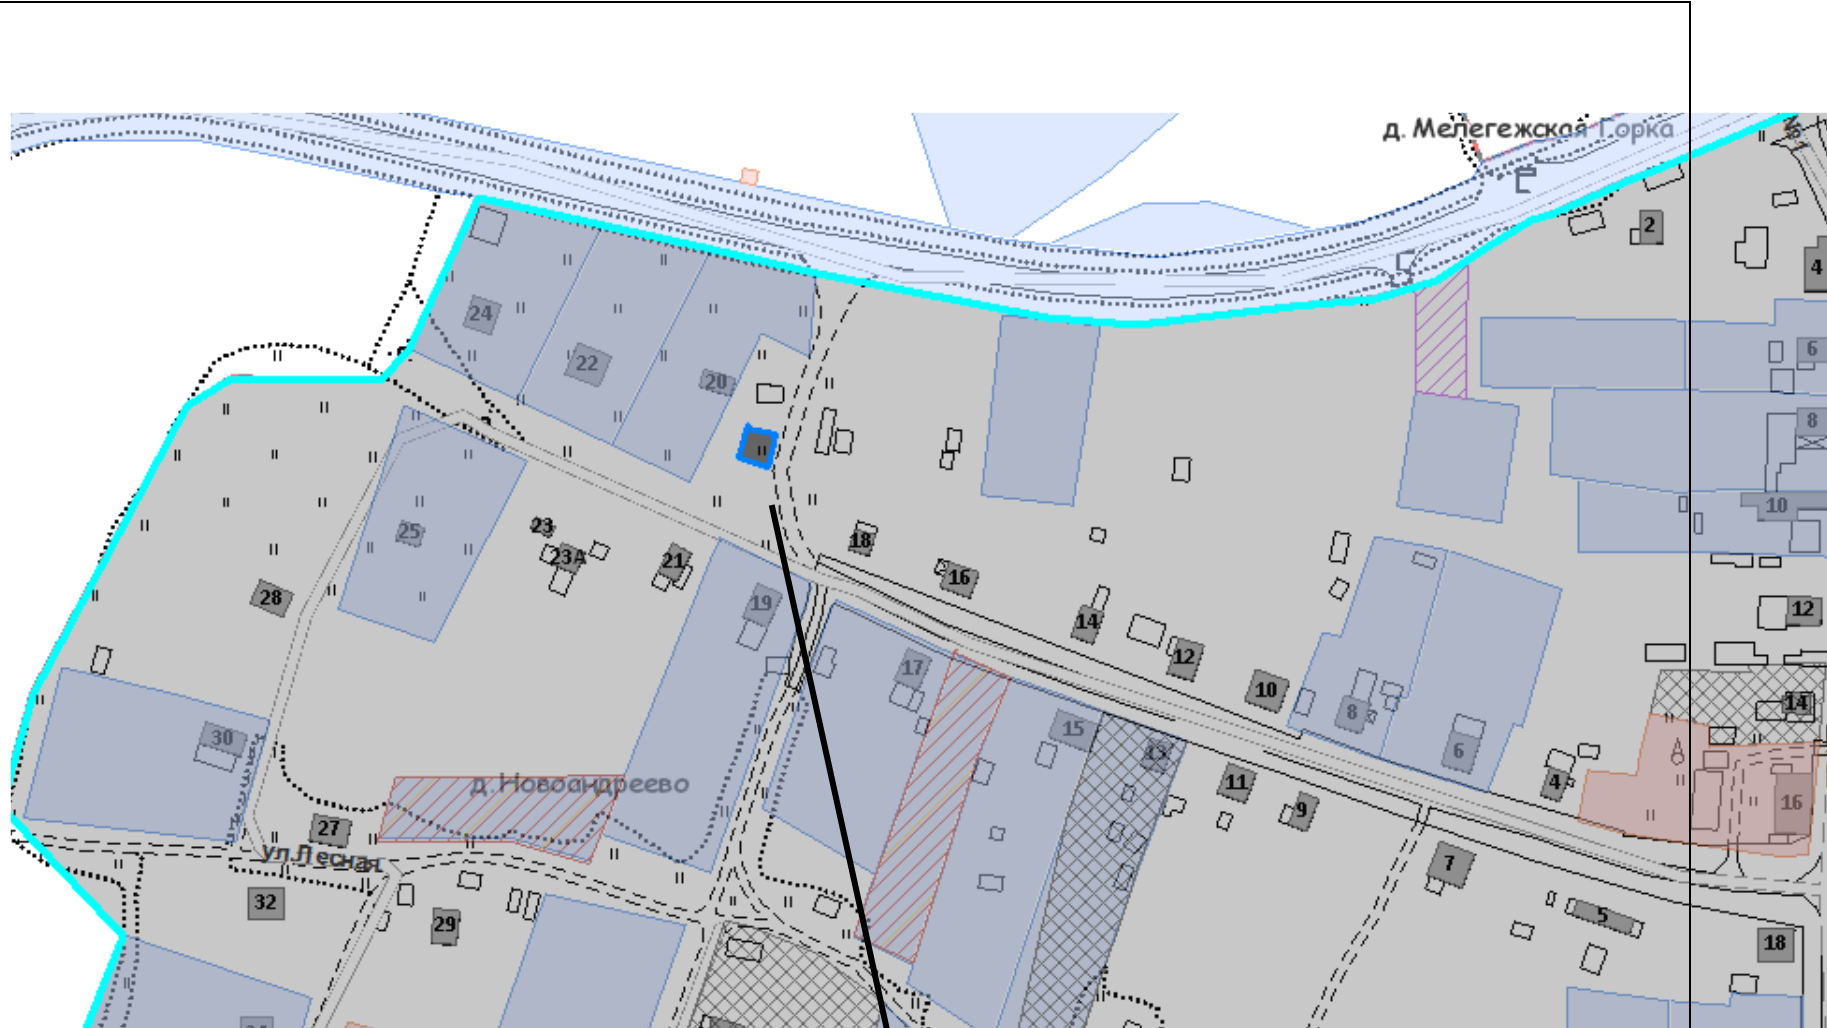

13

187504,
Ленинградск
ая область,
Тихвинский
район, д.
**Новоандре
во**, ул.
Лесная (у
дома № 20
улицы
Лесная)

Место размещения площадки ТКО