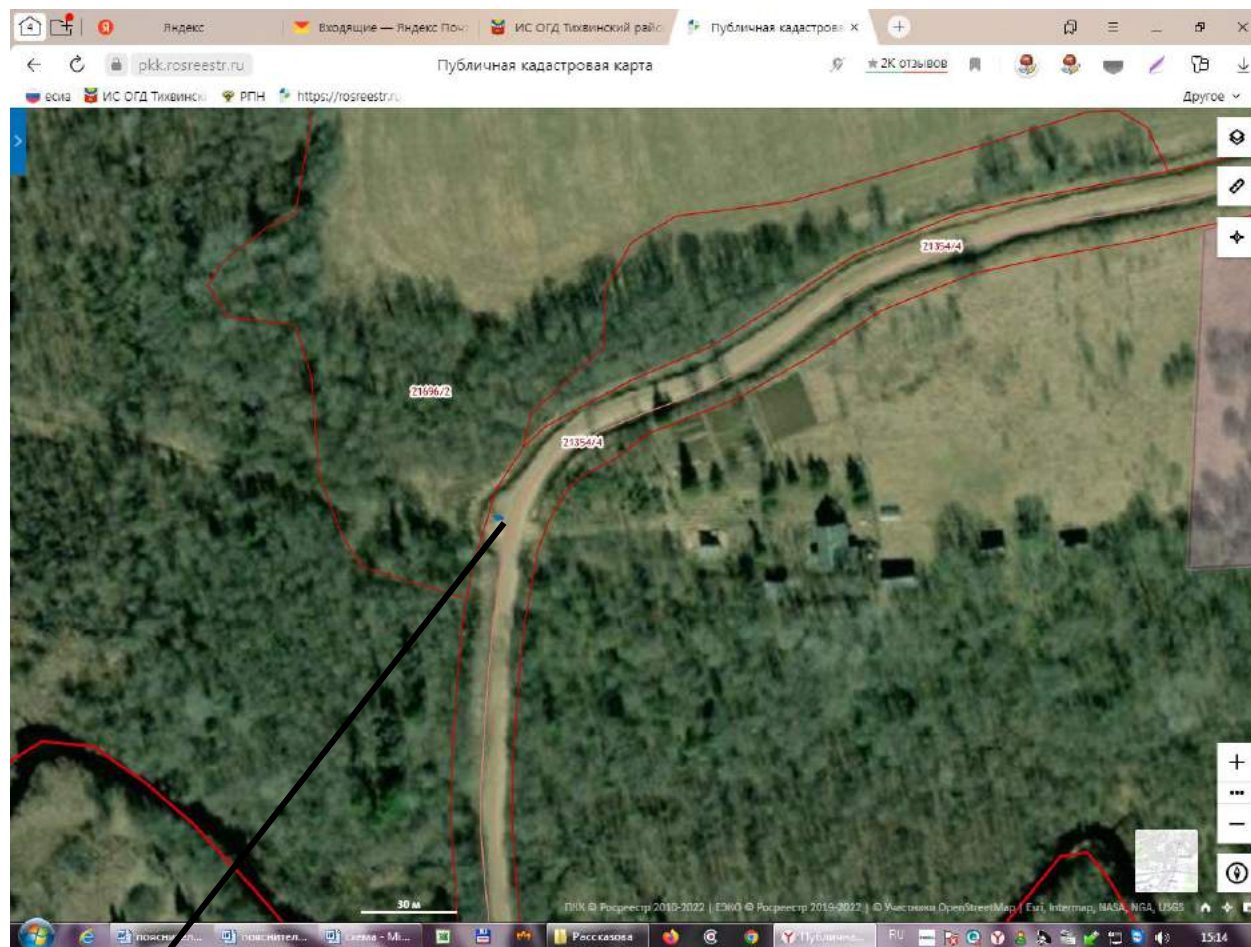

Место размещения площадки ТКО

28

187504,
Ленинградск
ая область,
Тихвинский
район, д.
Заручевье
(напротив
дома 81)

Место размещения площадки ТКО

29

187504,
Ленинградск
ая область,
Тихвинский
район, д.
Заручевье,
напротив
дома №85