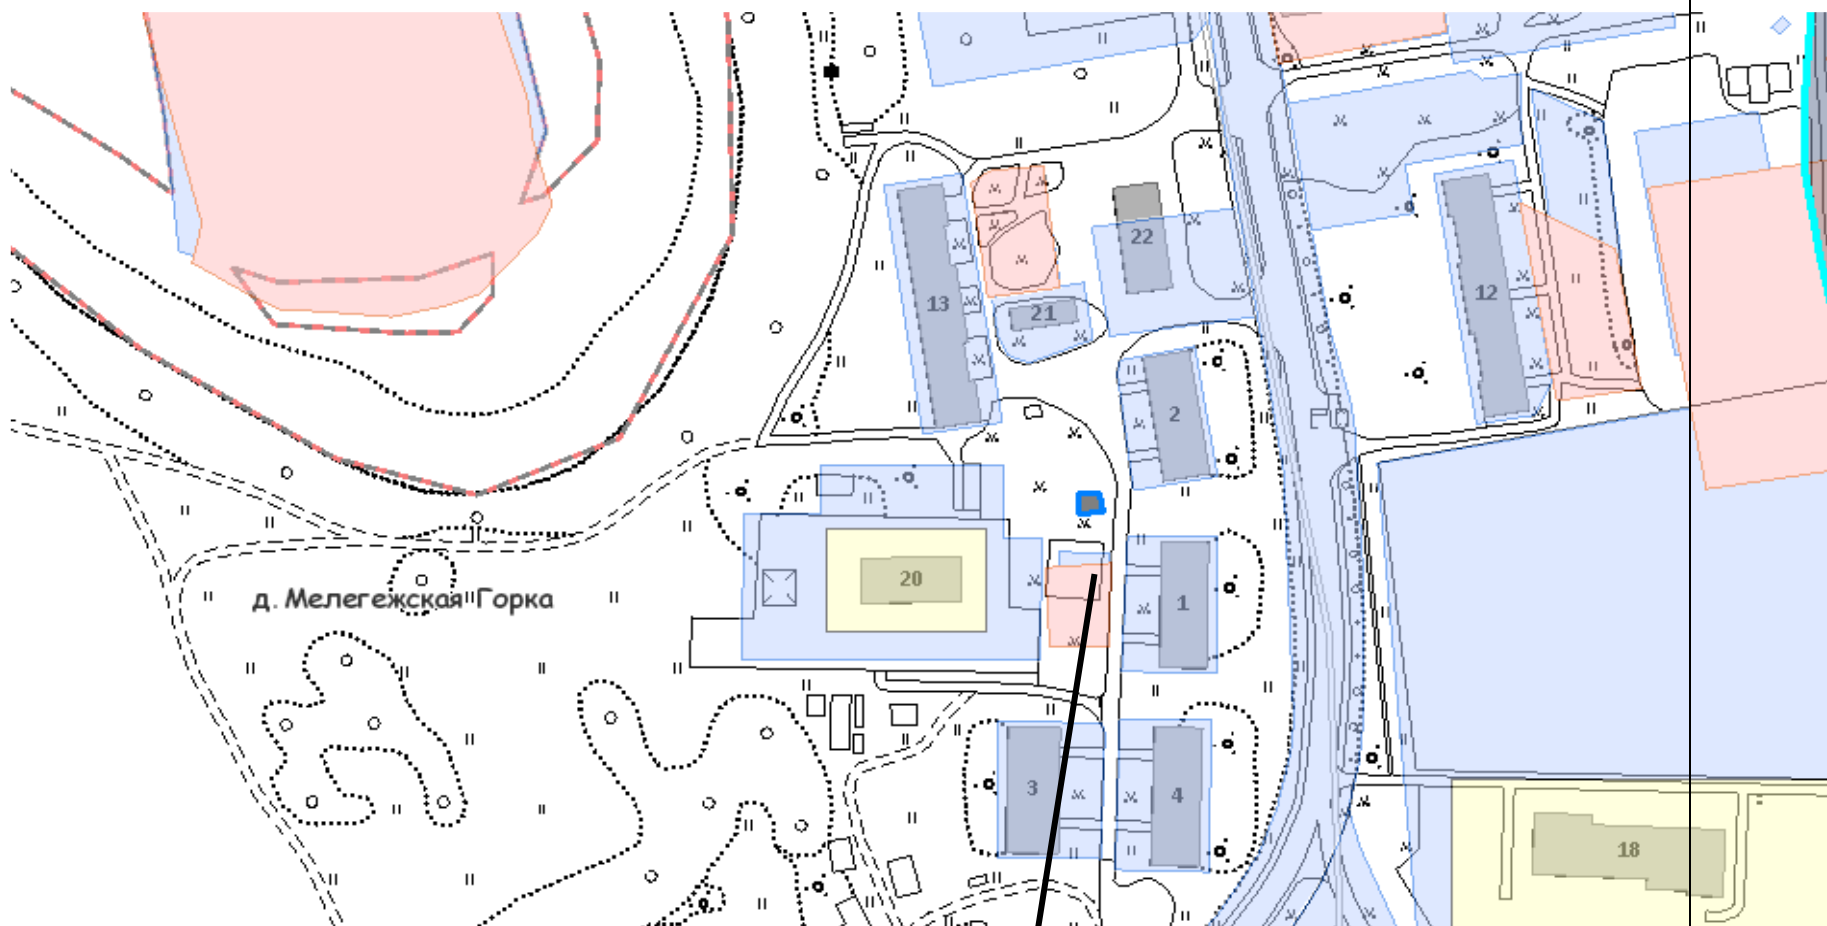

9

187504,
Ленинградск
ая область,
Тихвинский
район, д.
Мелегежска
я Горка,
дома № 1-3

Место размещения площадки ТКО