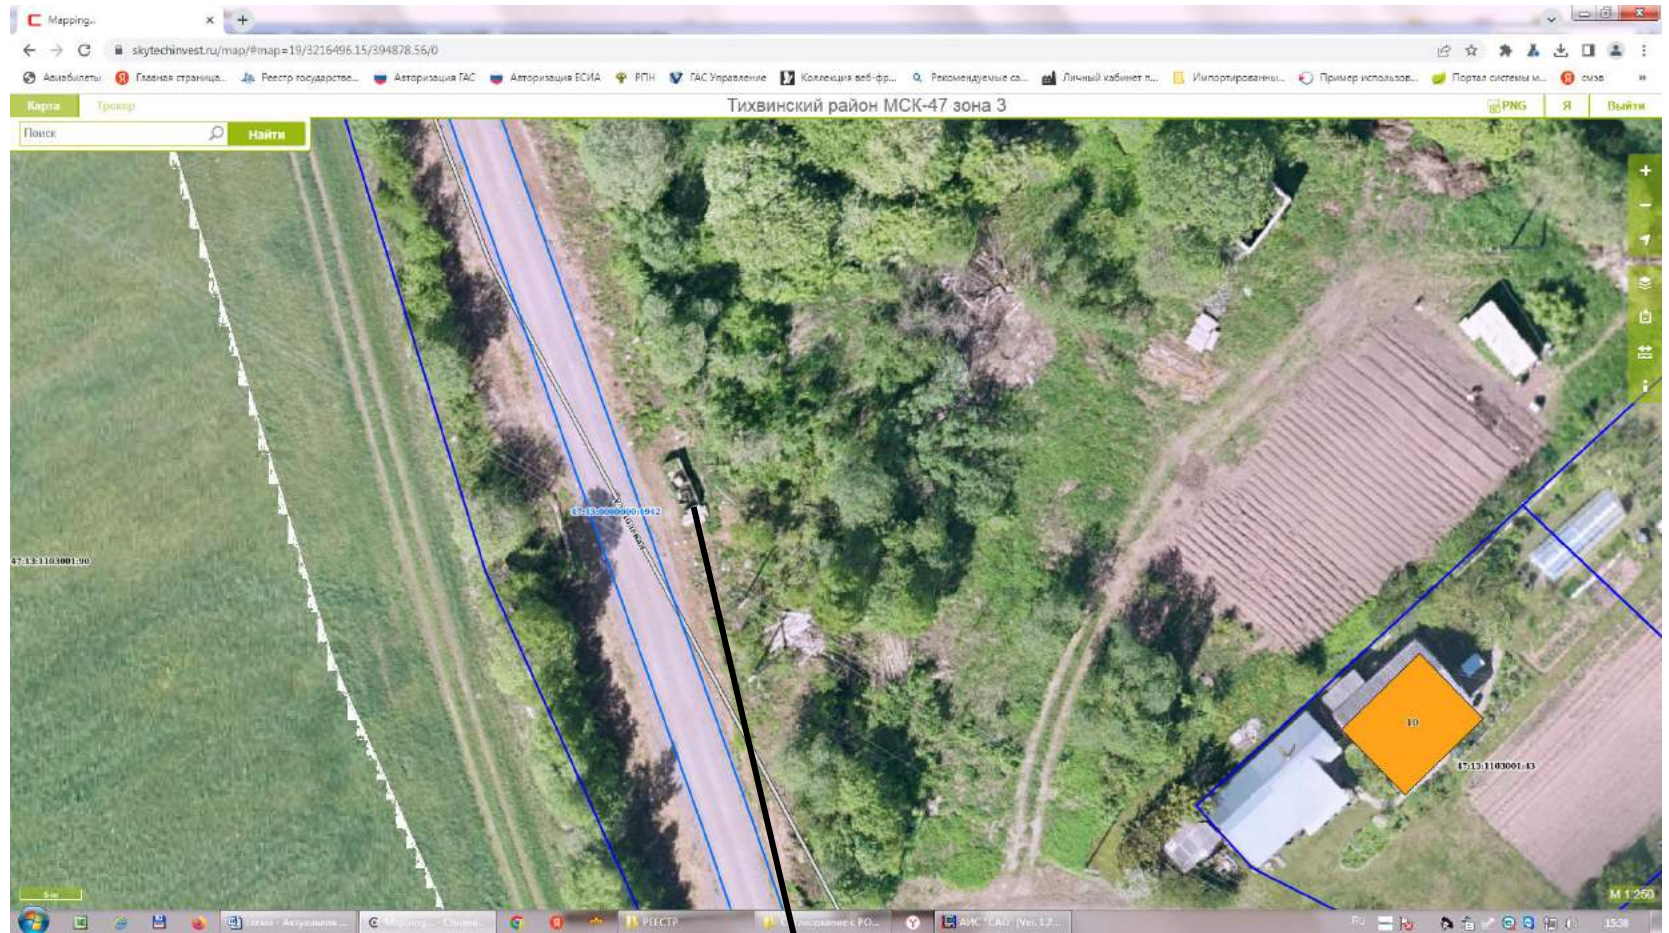

19

187504,
Ленинградск
ая область,
Тихвинский
район, д.
Шибенец ул.
Полевая

Место размещения площадки ТКО