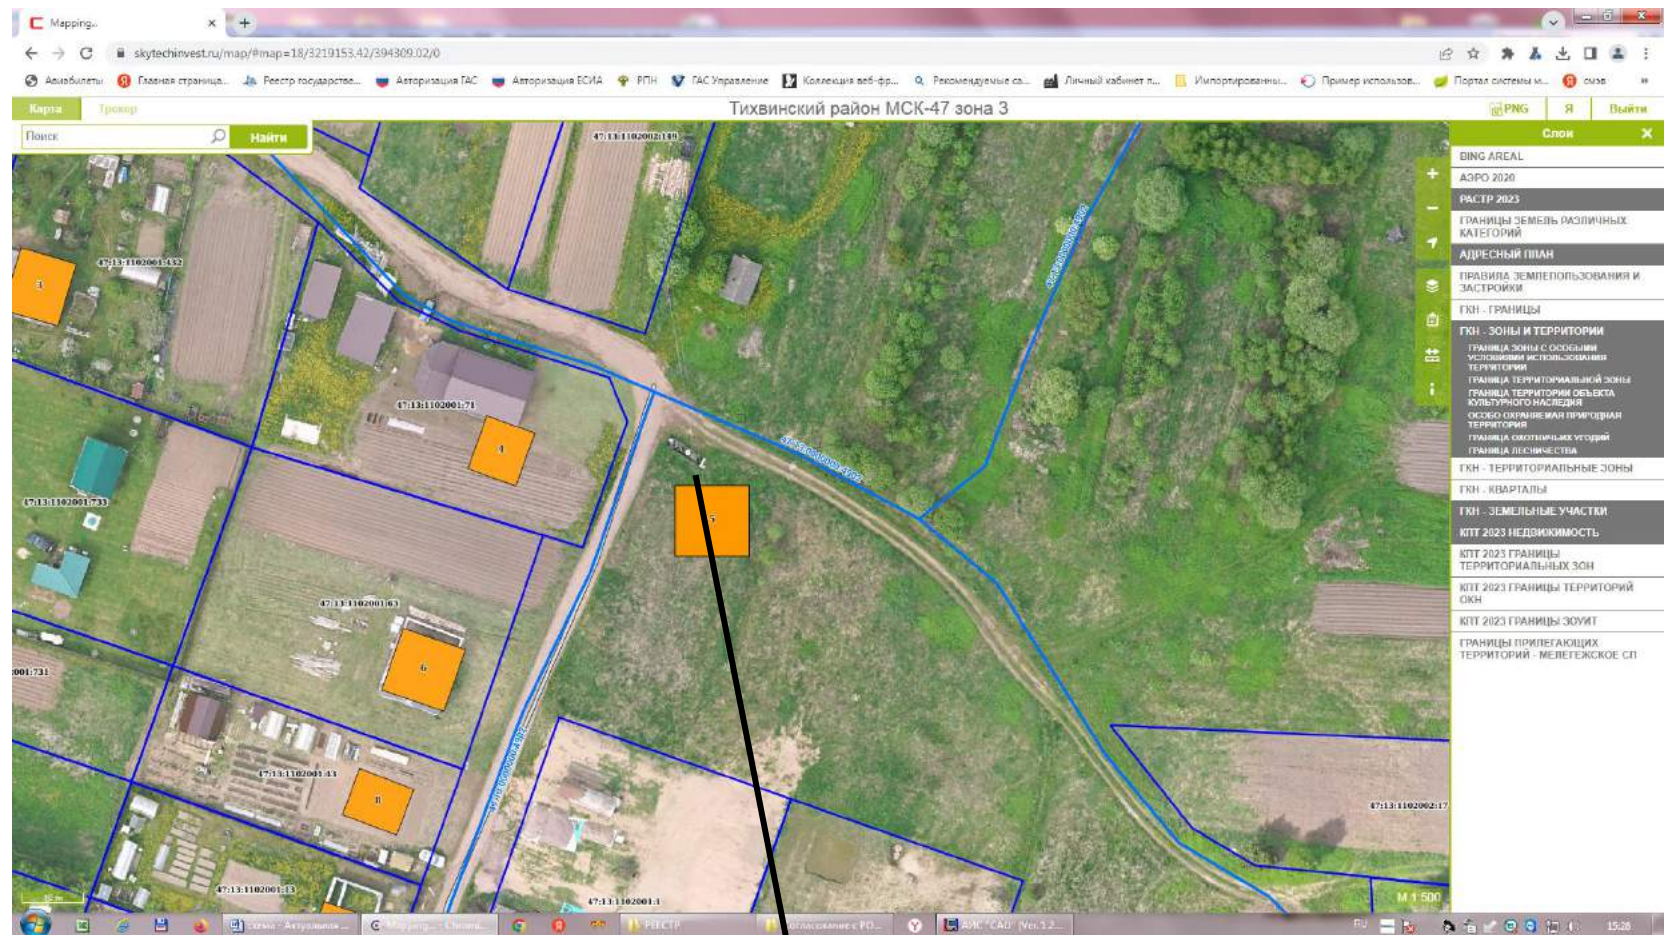

Место размещения площадки ТКО

13

187504,
Ленинградск
ая область,
Тихвинский
район, д.
**Новоандре
во**, ул.
Лесная (у
дома № 20
улицы
Лесная)

Место размещения площадки ТКО

14

187504,
Ленинградск
ая область,
Тихвинский
район, д.
Новоандрее
во, ул.
Строительн
ая