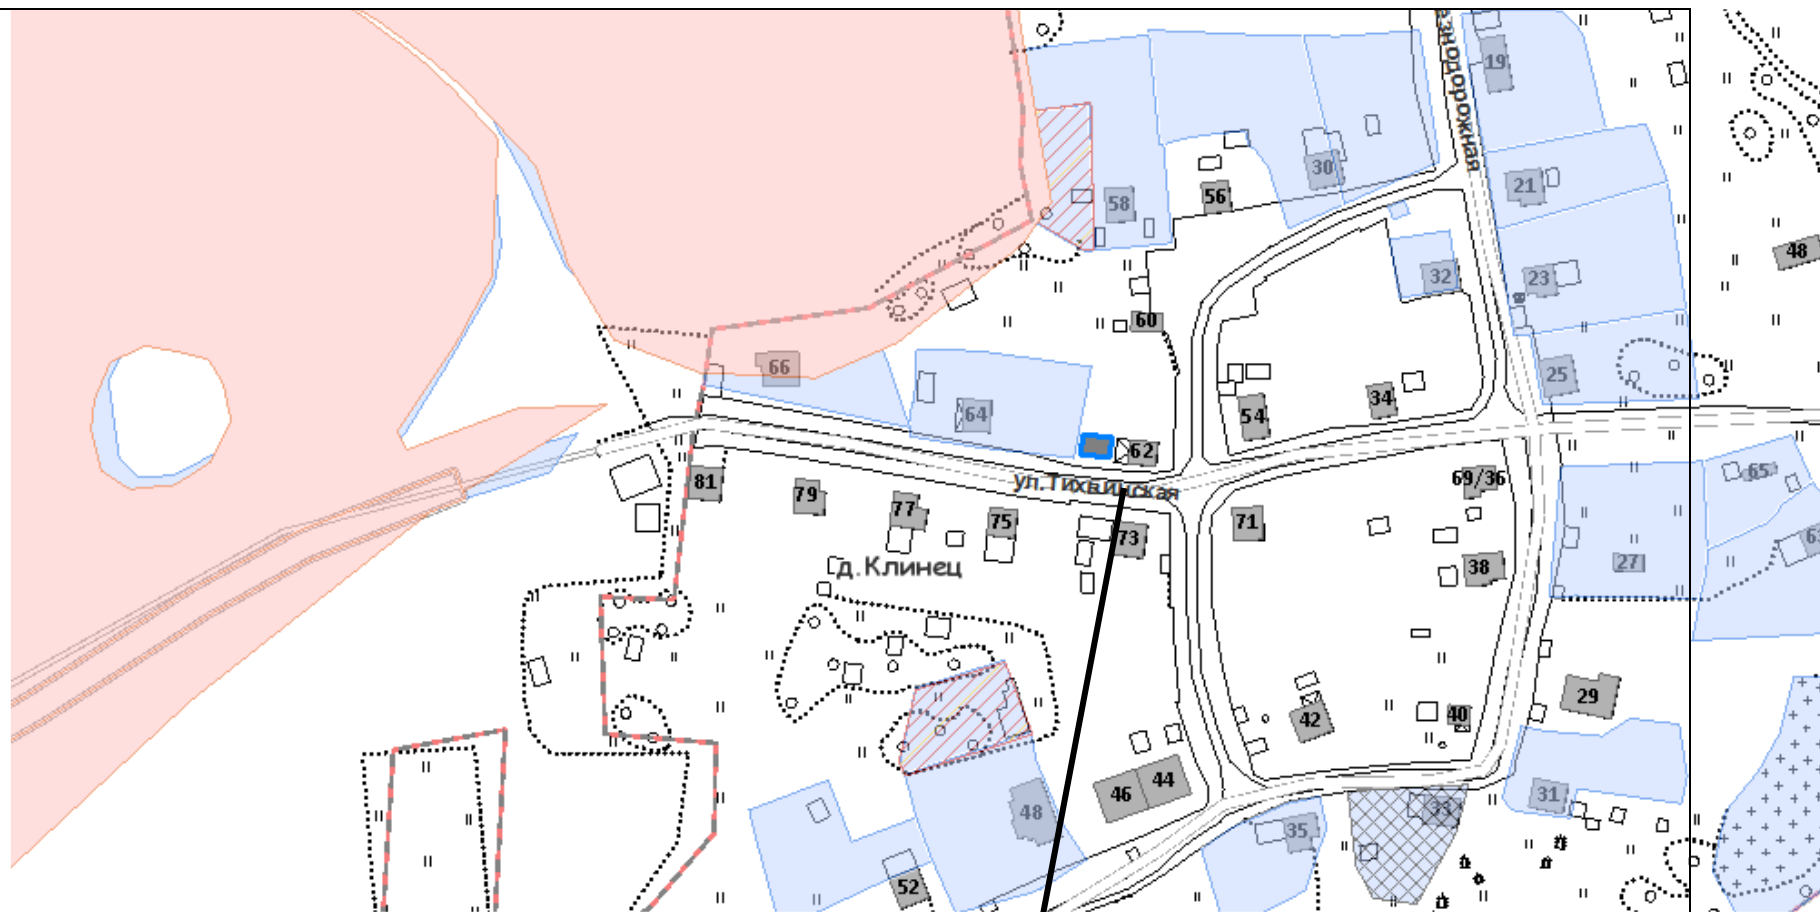

Место размещения площадки ТКО

21

187504,
Ленинградск
ая область,
Тихвинский
район, д.
Клинец
(между
домами 44 и
46 по улице
Тихвинской)

Место размещения площадки ТКО

22

187504,
Ленинградская область,
Тихвинский район, д.
Клинец (с
левой
стороны
автомобильной
дороги в
д. Клинец
перед
мостом через
реку
Клиненка)

Место размещения площадки ТКО

23

187504,
Ленинградск
ая область,
Тихвинский
район, д.
Клинец (с
правой
стороны
дороги
между
домами 62 и
64 по улице
Тихвинской)

Место размещения площадки ТКО

24

187504,
Ленинградская область,
Тихвинский район, д.
Клинец
кладбище
(перед въездом)