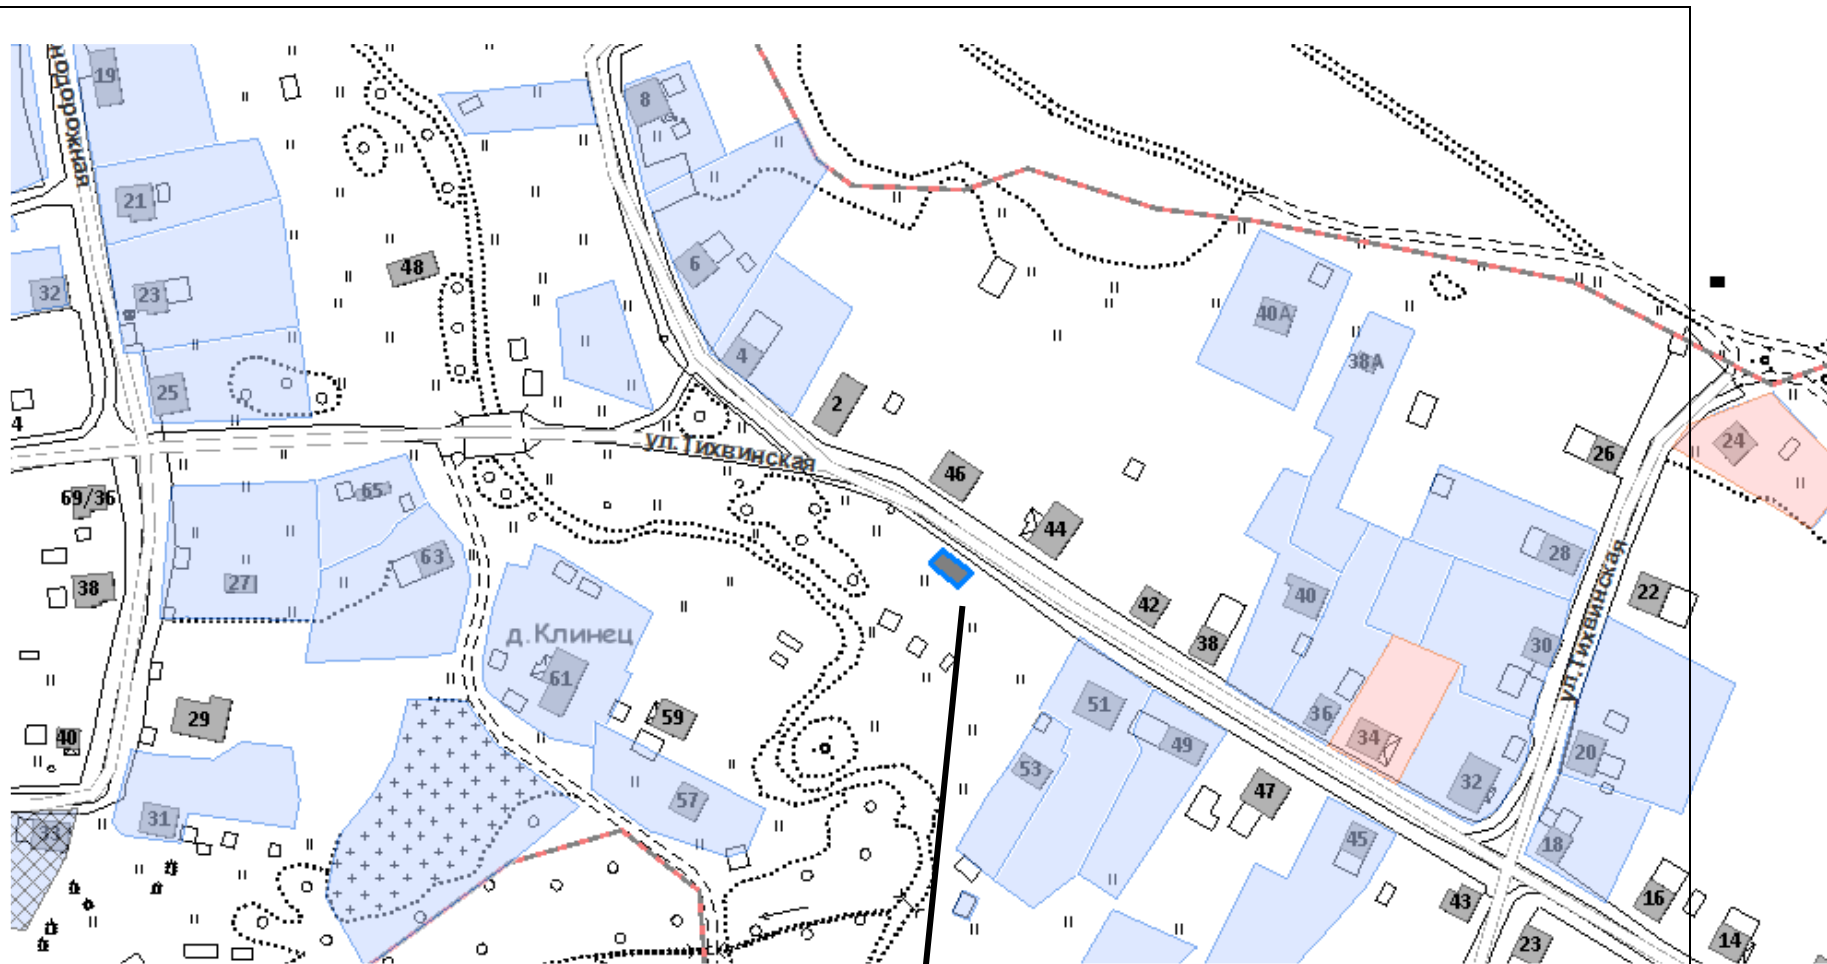

21

187504,
Ленинградск
ая область,
Тихвинский
район, д.
Клинец
(между
домами 44 и
46 по улице
Тихвинской)

Место размещения площадки ТКО