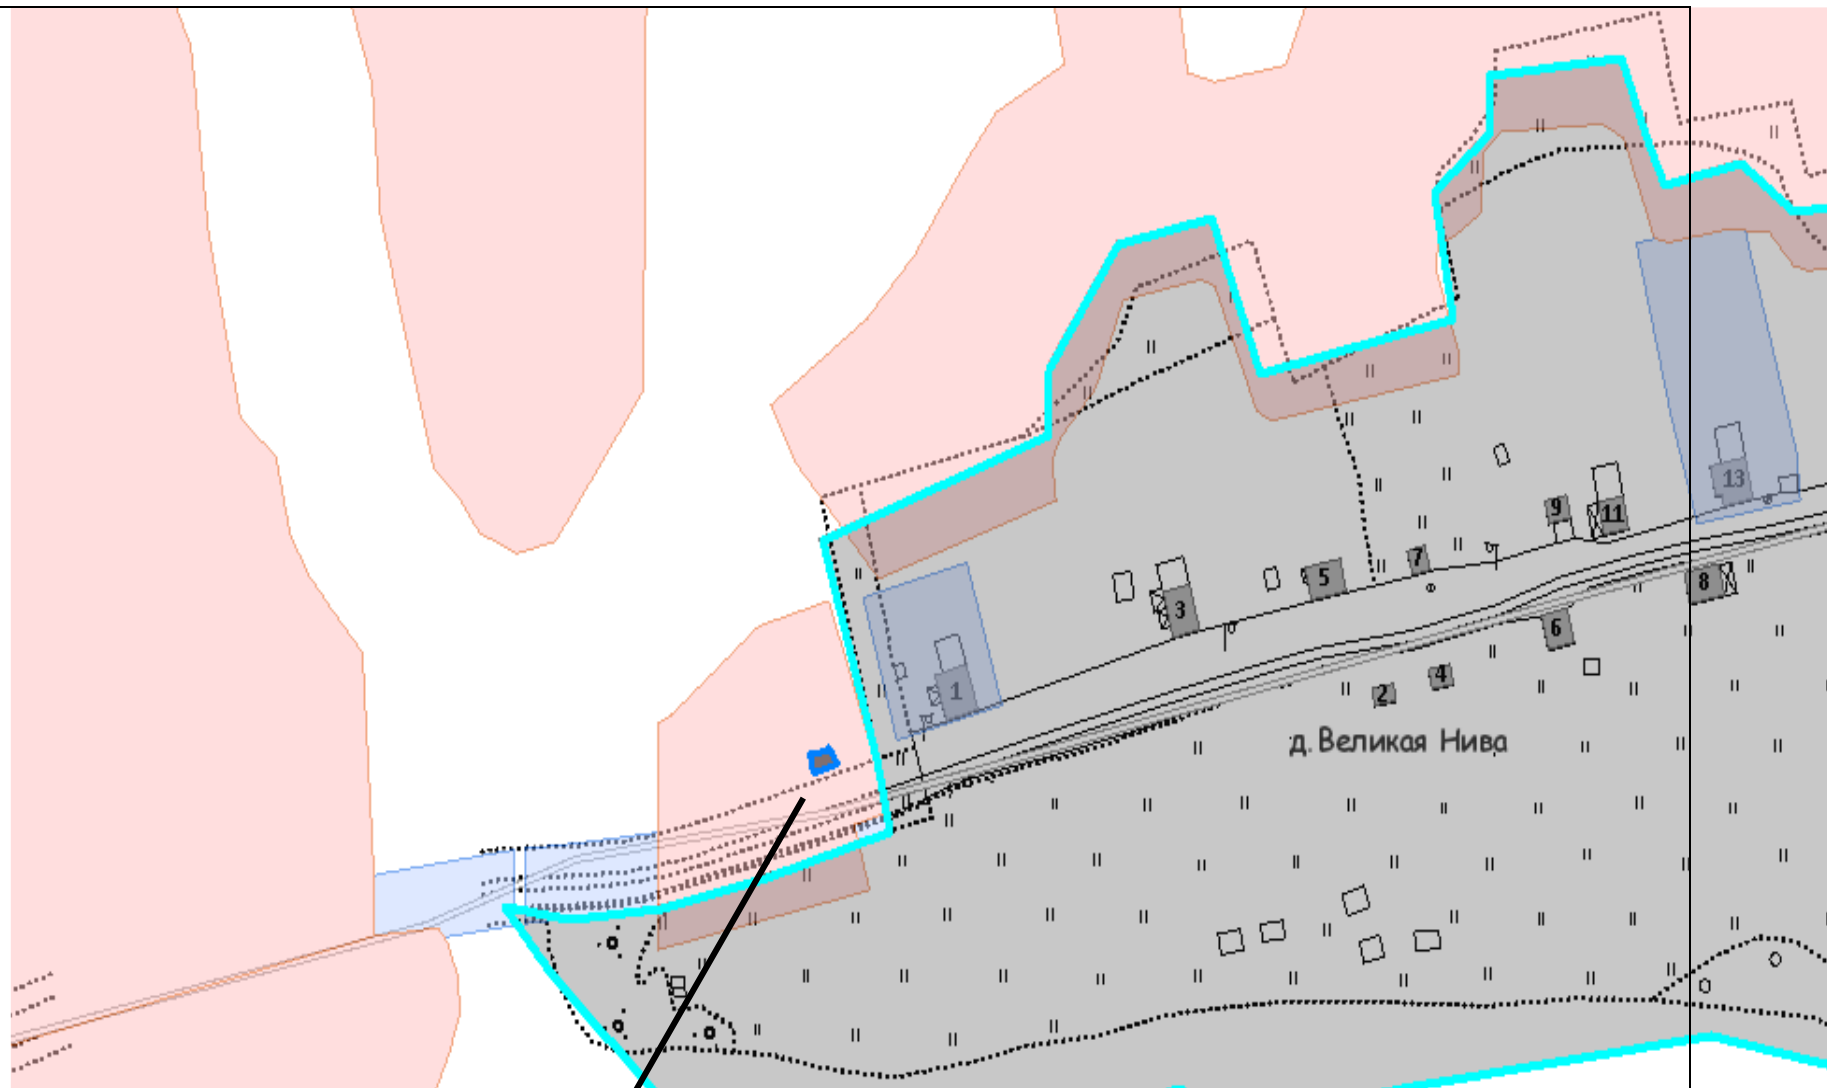

Место размещения площадки ТКО

32

187504,
Ленинградск
ая область,
Тихвинский
район, д.
Захожа (с
левой
стороны
дороги,
напротив
дома 48)

Место размещения площадки ТКО

33

187504,
Ленинградск
ая область,
Тихвинский
район, д.
Великая
Нива, у дома
№1