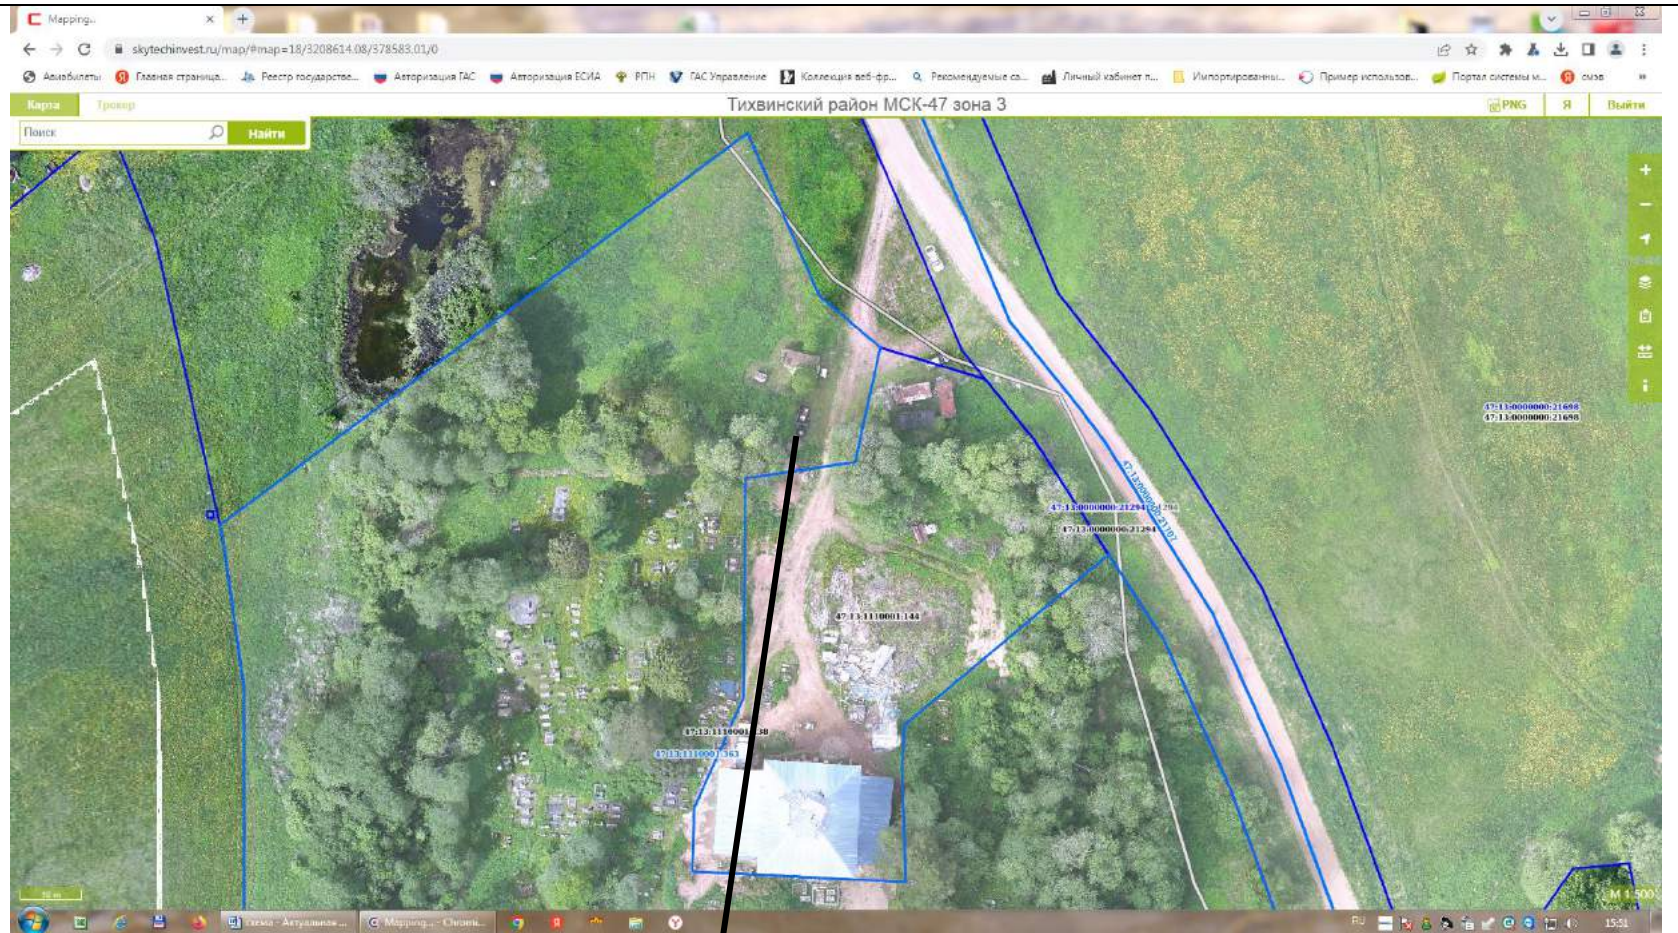

30

187504,
Ленинградск
ая область,
Тихвинский
район, д.
Заручевье
кладбище
(перед
въездом)

Место размещения площадки ТКО