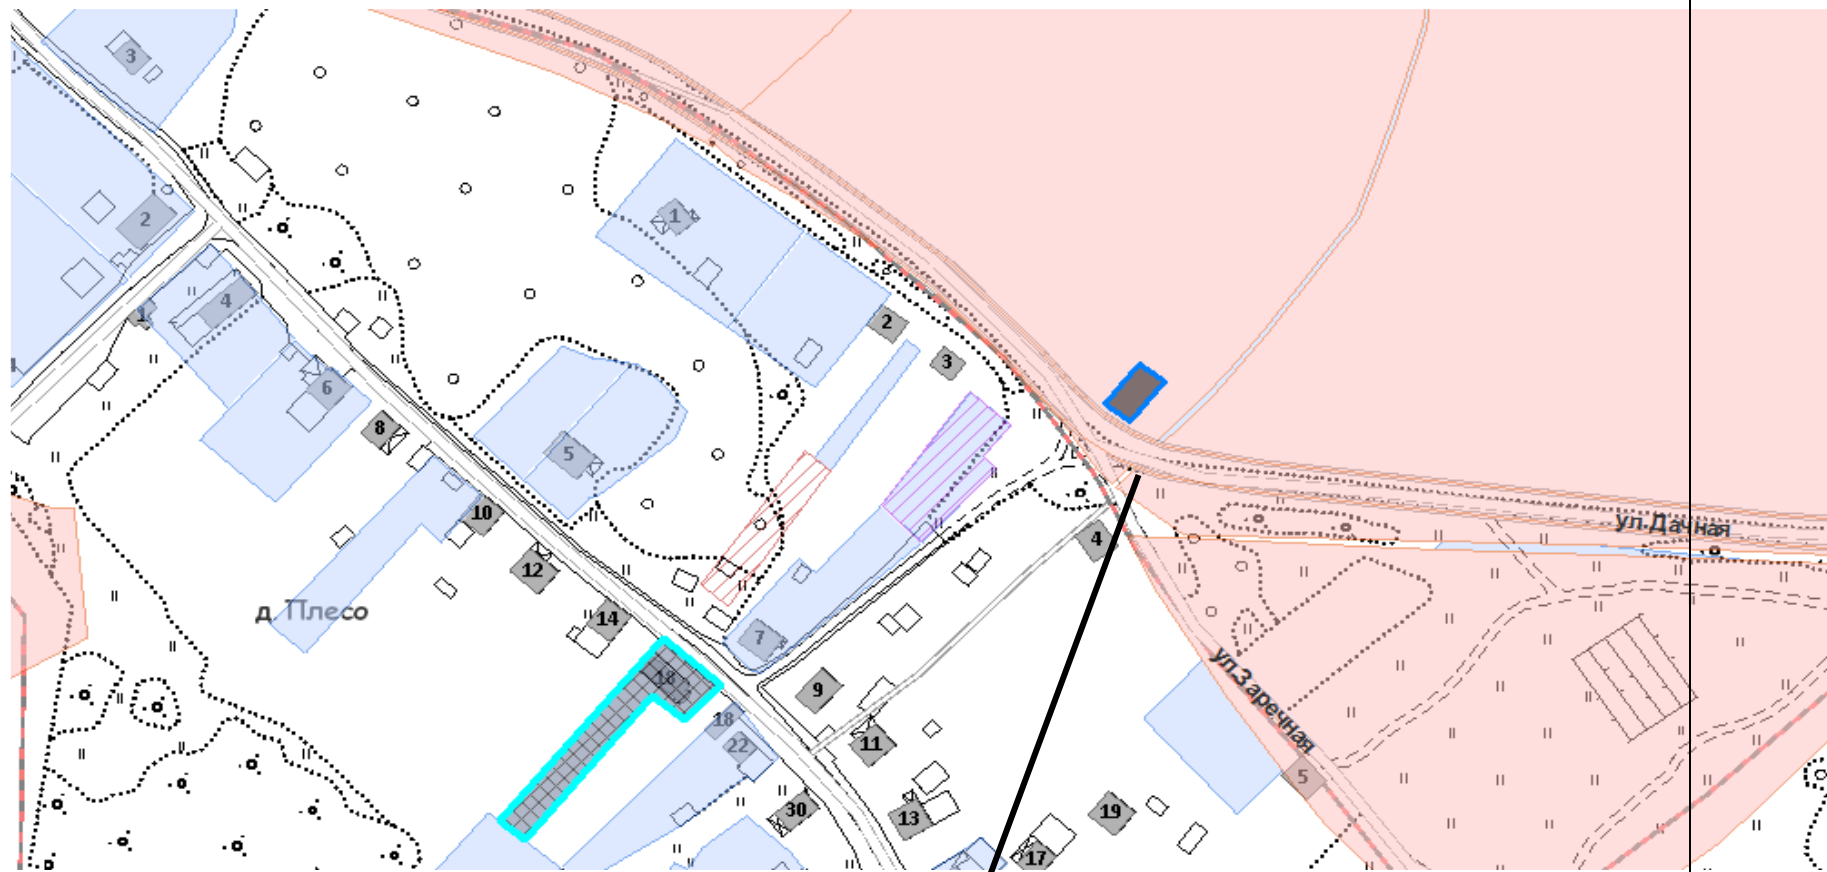

Место размещения площадки ТКО

34

187504,
Ленинградск
ая область,
Тихвинский
район, д.
Рапля, у
дома №1

Место размещения площадки ТКО

35

187504,
Ленинградск
ая область,
Тихвинский
район, д.
Плесо (с
левой
стороны
автомобильн
ой дороги
Плесо-
Воложба)