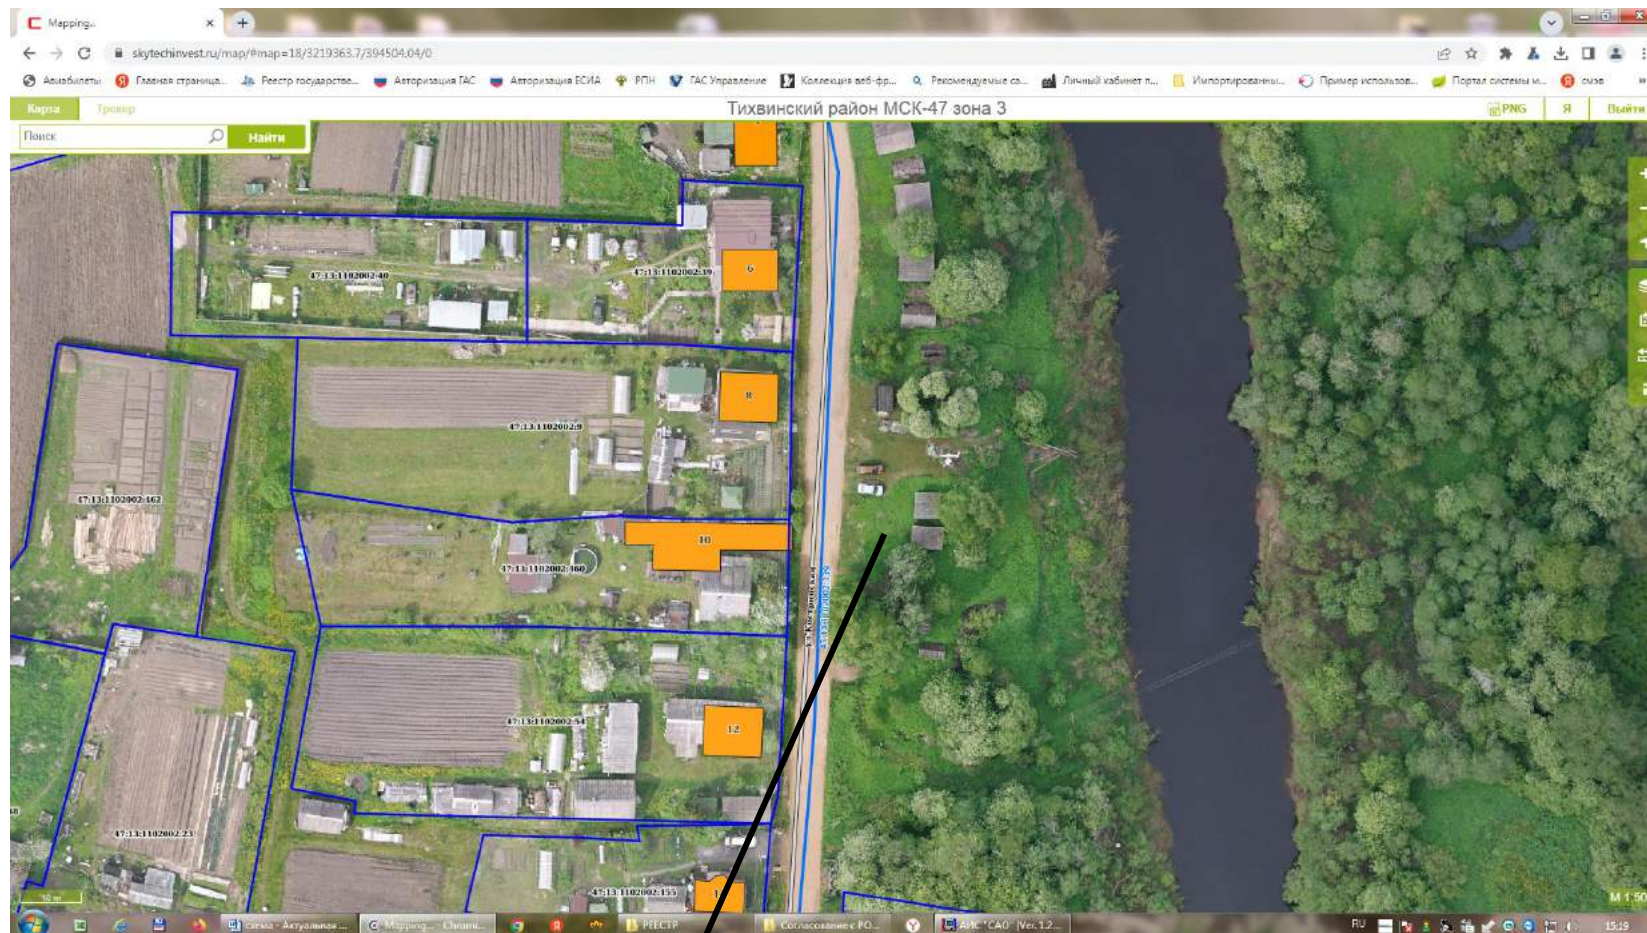

11

187504,
Ленинградск
ая область,
Тихвинский
район, д.
Новоандре
во, ул.
Костринска
я (напротив
дома 10 по
ул.
Костринской
)

Место размещения площадки ТКО