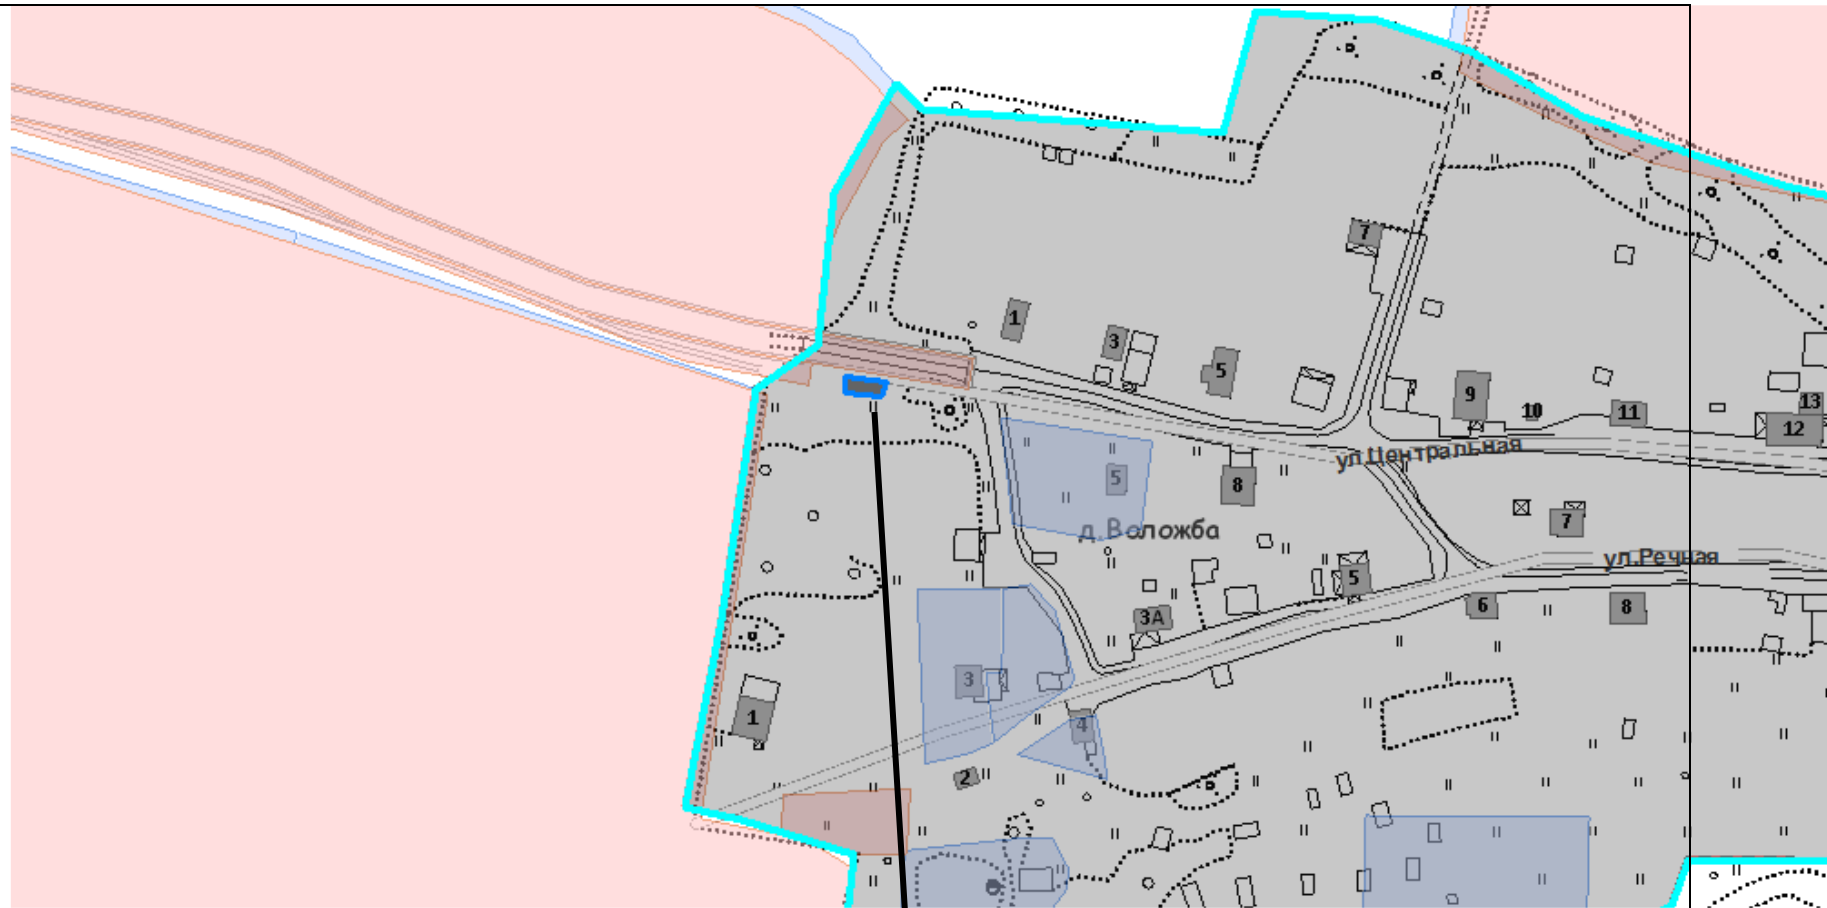

36

187504,
Ленинградская область,
Тихвинский район, д.
Воложба
(при въезде в дер.
Воложба, с правой
стороны)

Место размещения площадки ТКО