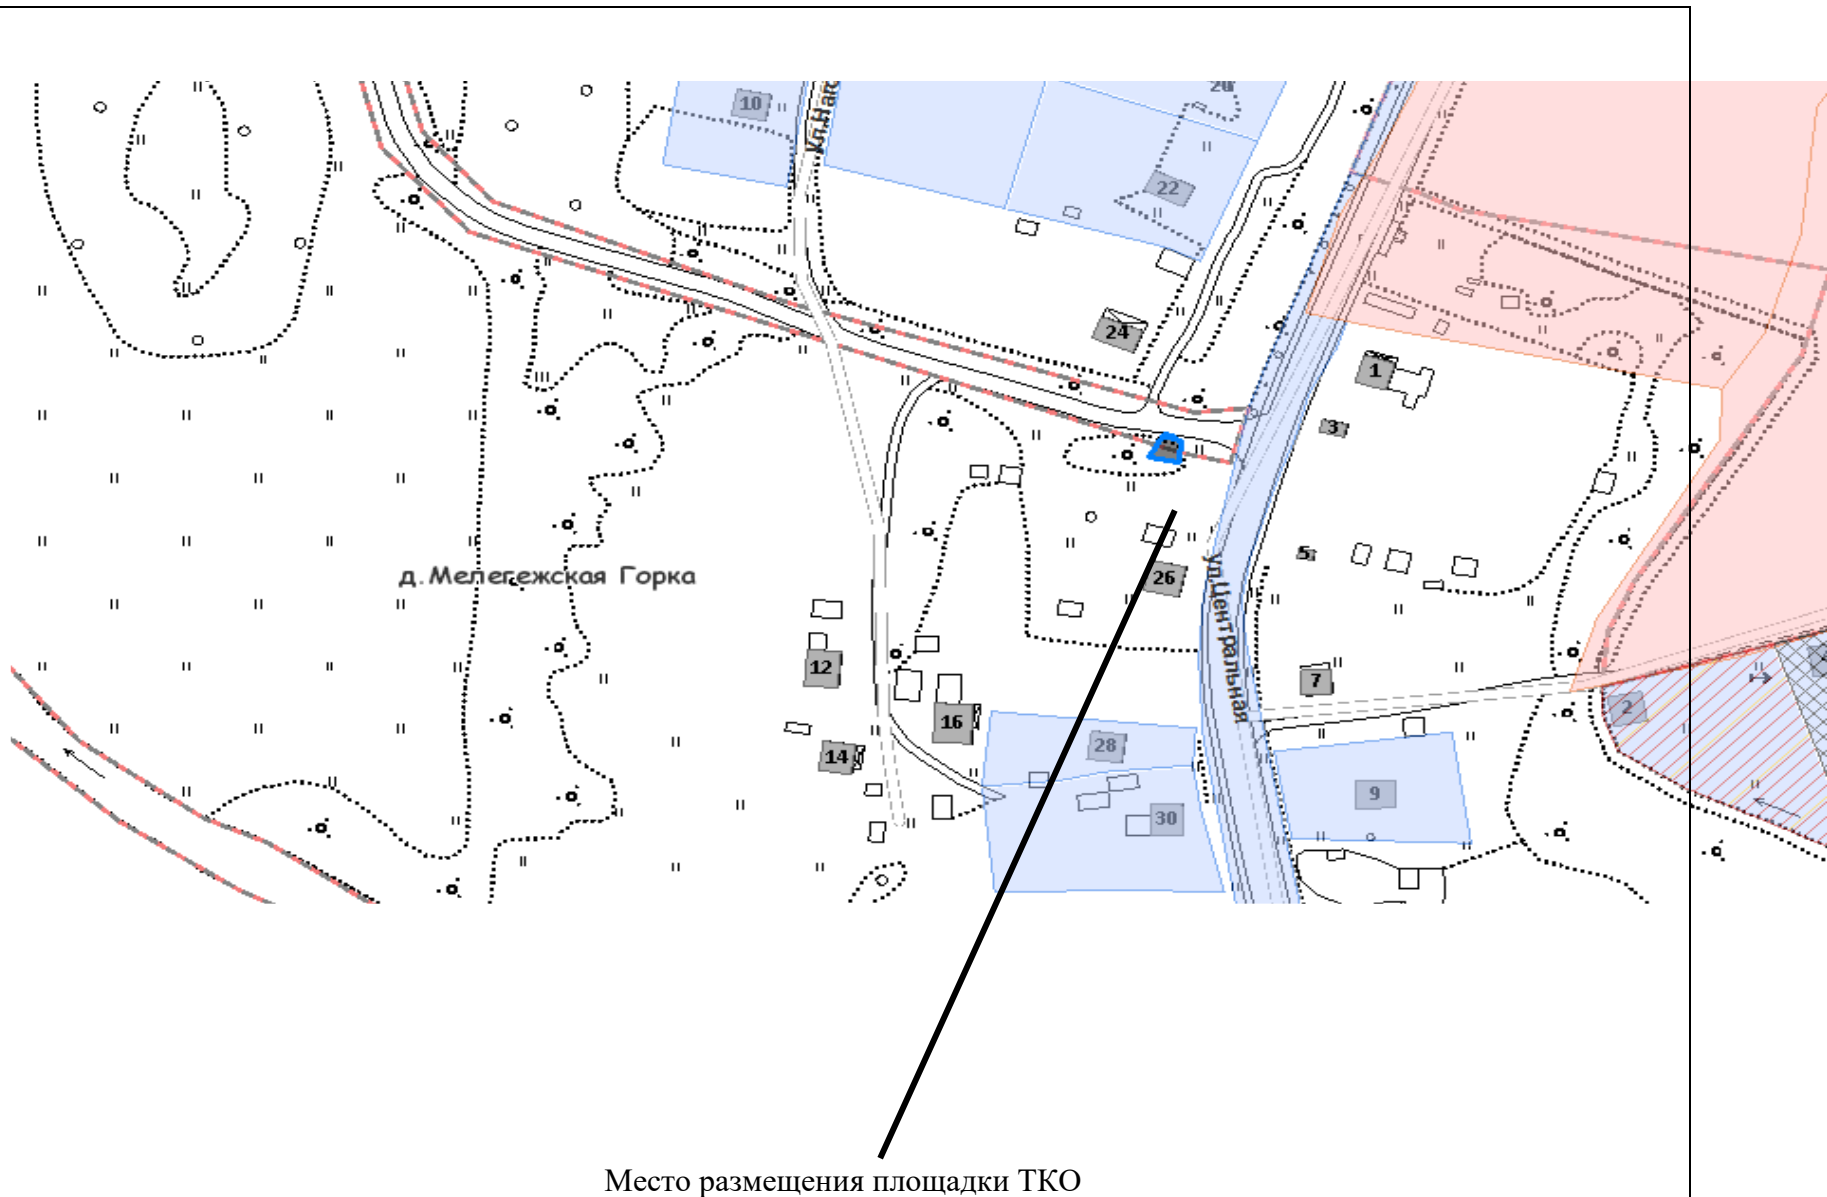

Место размещения площадки ТКО

4

187504,
Ленинградская область,
Тихвинский район, д.
Мелегежская Горка, ул.
Садовая (с
левой
стороны
автомобильной
дороги д.
Мелегежская
Горка-
Романовские
Хутора,
около дома 2
ул. Садовая),

Место размещения площадки ТКО

15

187504,
Ленинградская область,
Тихвинский район, д.
Новоандреево
во
кладбище
(с левой
стороны
дороги при
въезде на
кладбище -
правый
заезд)

Место размещения площадки ТКО

16

187504,
Ленинградская область,
Тихвинский район, д. Новоандреево
во
кладбище
(с левой стороны от дороги при въезде на кладбище - левый заезд)

Место размещения площадки ТКО

17

187504,
Ленинградская область,
Тихвинский район, д.
Кострино
(напротив дома 2 по
улице
Хвойной)

Место размещения площадки ТКО

18

187504,
Ленинградская область,
Тихвинский район, д.
Шибенец (с
правой
стороны
автомобильной
дороги
при въезде в
дер.
Шибенец
напротив
автобусной
остановки)

Место размещения площадки ТКО