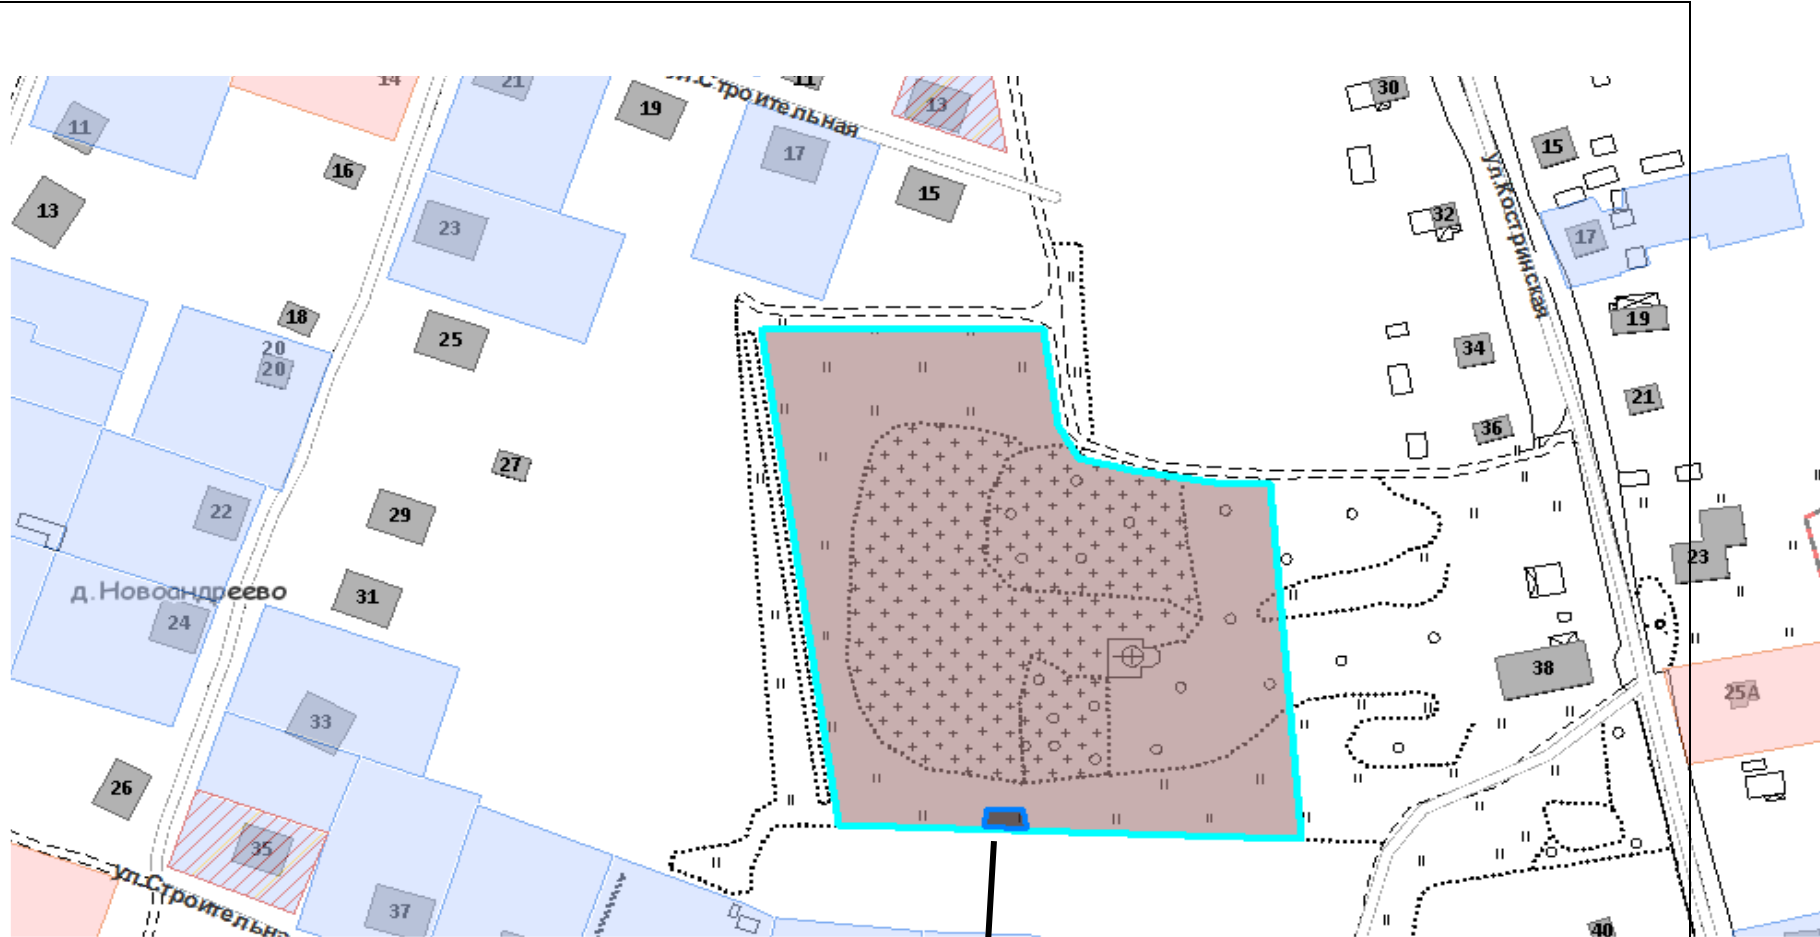

16

187504,
Ленинградская область,
Тихвинский район, д. Новоандреево
во
кладбище
(с левой стороны от дороги при въезде на кладбище - левый заезд)

Место размещения площадки ТКО