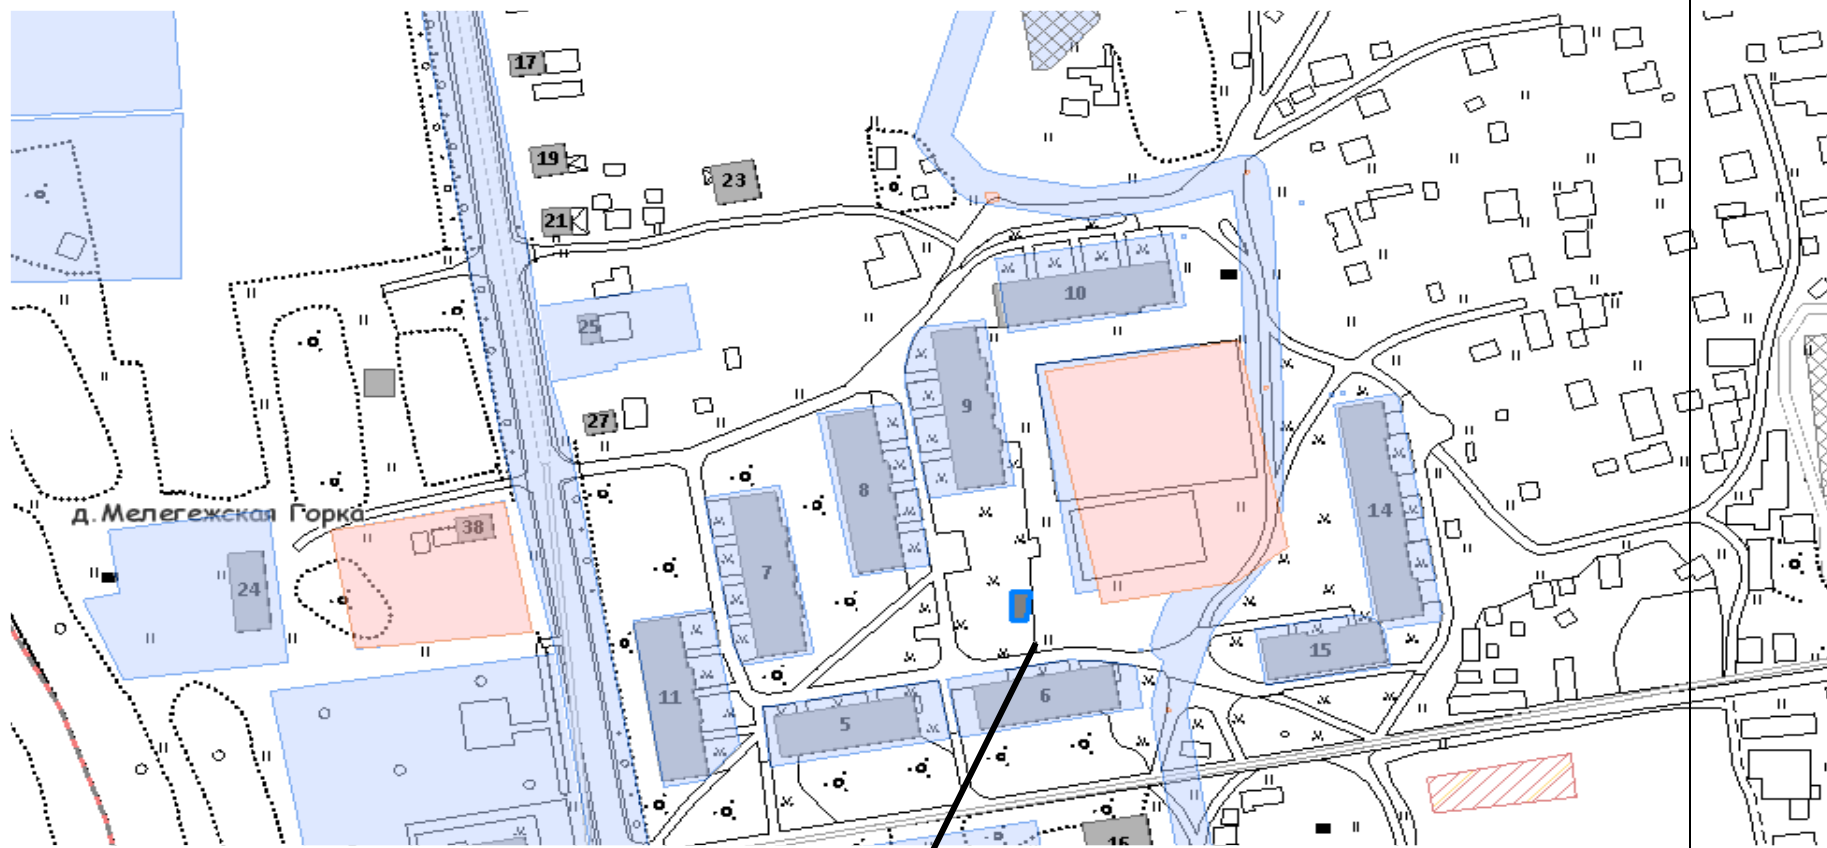

5

187504,
Ленинградск
ая область,
Тихвинский
район, д.
Мелегежска
я Горка,
дома 6-9

Место размещения площадки ТКО